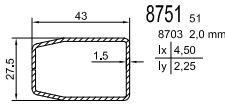

Aussteifungen · Reinforcements

Aussteifungen · Reinforcements

S 8000

GEALAN-LINEAR®

S 9000

S 9000 NL

GEALAN-KONTUR®

GEALAN-KUBUS®

Stulp

Sprossen

Glasleisten

Aussteifungen

Dichtungen

Rahmenverbreiterungen

Kopplungsprofile

Eckprofile

Verleistungen

Untere Anschlussprofile

Laibungsverkleidungen

GEALAN
HAFEN-CITY-FENSTER®

Schwellen
GEALAN-COMFORT®

GEALAN-CAIRE®

GEALAN-TEXINO

Hebeschiebesysteme

Schiebesysteme

Rollladen

Klappladen

Scurio

Cassonetto

Sonstiges