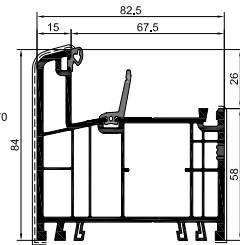

....51	lx	ly	Typ	d
6716	1,76	4,23	U	2,00
6717	1,52	0,45	U	2,00
6718	2,54	5,28	U	2,00
6736	1,40	3,32	U	1,50
6747	2,02	4,16	U	1,50
6757	1,86	4,50	U	2,00