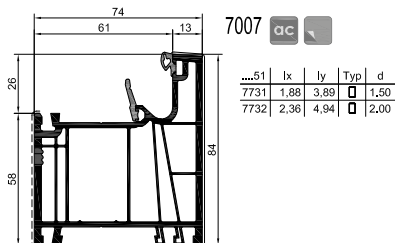

Blendrahmen · Frames

S 8000

GEALAN-LINEAR®

S 9000

S 9000 NL

GEALAN-KONTUR®

GEALAN-KUBUS®

Stulp

Sprossen

Glasleisten

Aussteifungen

Dichtungen

Rahmenverbreiterungen

Kopplungsprofile

Eckprofile

Verleistungen

Untere Anschlussprofile

Laibungsverkleidungen

GEALAN HAFEN-CITY-FENSTER®

Schwellen
GEALAN-COMFORT®

GEALAN-CAIRE®

GEALAN-TEXINO

Hebeschiebesysteme

Schiebesysteme

Rollladen

Klappläden

Scuro

Cassonetto

Sonstiges