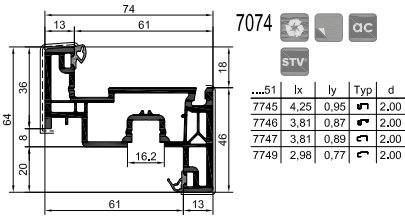

S 8000

GEALAN-LINEAR®

S 9000

S 9000 NL

GEALAN-KONTUR®

GEALAN-KUBUS®

Stulp

Sprossen

Glasleisten

Aussteifungen

Dichtungen

Rahmenverbreiterungen

Kopplungsprofile

Eckprofile

Verleistungen

Untere Anschlussprofile

Laibungsverkleidungen

GEALAN
HAFEN-CITY-FENSTER®

Schwellen
GEALAN-COMFORT®

GEALAN-CAIRE®

GEALAN-TEXINO

Hebeschiebesysteme

Schiebesysteme

Rollladen

Klappladen

Scuro

Cassonetto

Sonstiges