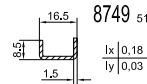

Aussteifungen · Reinforcements

Aussteifungen · Reinforcements

S 8000

GEALAN-LINEAR®

S 9000

S 9000 NL

GEALAN-KONTUR®

GEALAN-KUBUS®

Stulp

Sprossen

Glasleisten

Aussteifungen

Dichtungen

Rahmenverbreiterungen

Kopplungsprofile

Eckprofile

Verleistungen

Untere Anschlussprofile

Laibungsverkleidungen

GEALAN
HAFEN-CITY-FENSTER®

Schwellen
GEALAN-COMFORT®

GEALAN-CAIRE®

GEALAN-TEXINO

Hebeschiebesysteme

Schiebesysteme

Rollladen

Klappladen

Scurio

Cassonetto

Sonstiges