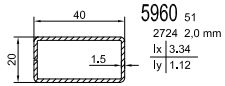

Rollladen

**Klappladen**

Scuro

Cassonetto

Sonstiges

5674 70

S 8000

GEALAN-LINEAR®