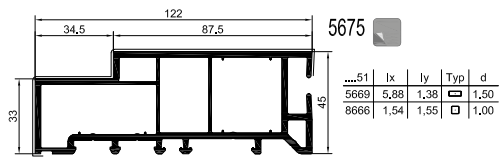

Rollladen

**Klappladen**

Scuro

Cassonetto

Sonstiges

5674 70

S 8000

GEALAN-LINEAR®