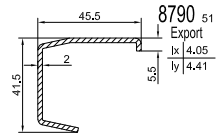

Aussteifungen · Reinforcements

Aussteifungen · Reinforcements

S 8000

GEALAN-LINEAR®

S 9000

S 9000 NL

GEALAN-KONTUR®

GEALAN-KUBUS®

Stulp

Sprossen

Glasleisten

Aussteifungen

Dichtungen

Rahmenverbreiterungen

Kopplungsprofile

Eckprofile

Verleistungen

Untere Anschlussprofile

Laibungsverkleidungen

GEALAN
HAFEN-CITY-FENSTER®

Schwellen
GEALAN-COMFORT®

GEALAN-CAIRE®

GEALAN-TEXINO

Hebeschiebesysteme

Schiebesysteme

Rollladen

Klappladen

Scurio

Cassonetto

Sonstiges