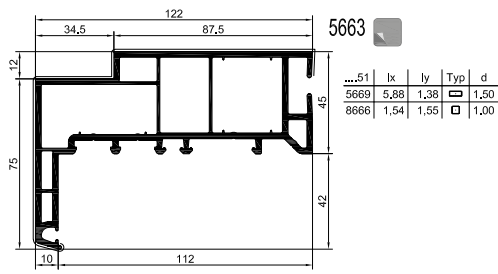

Rollladen

**Klappladen**

Scuro

Cassonetto

Sonstiges

5674 70

S 8000

GEALAN-LINEAR®