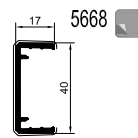

Rollladen

**Klappladen**

Scuro

Cassonetto

Sonstiges

5674 70

S 8000

GEALAN-LINEAR®