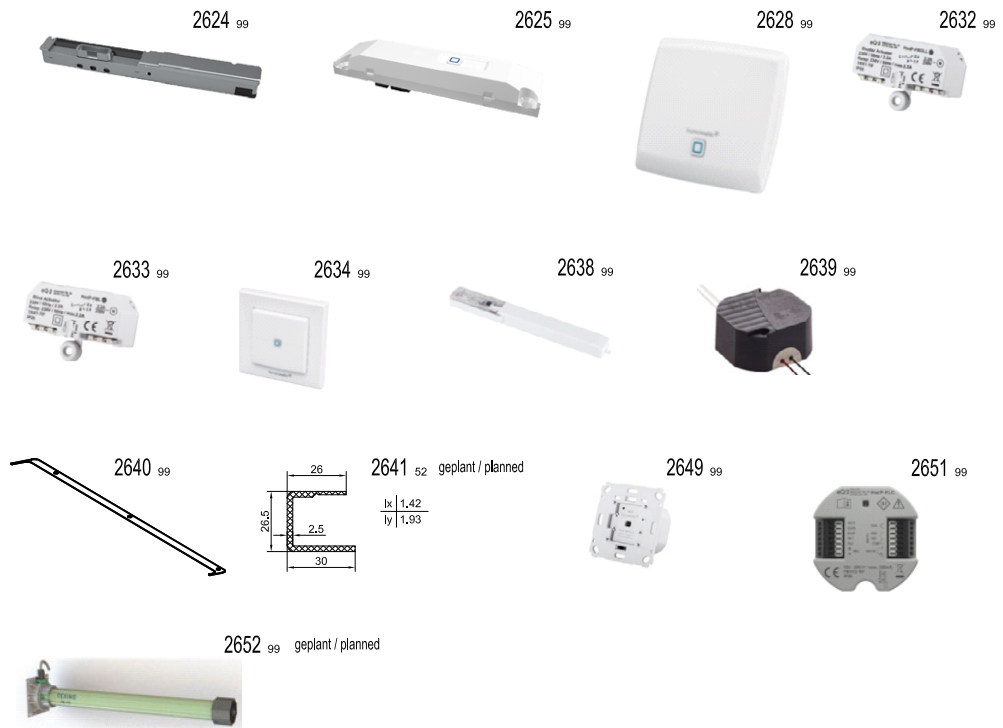

GEALAN-TEXINO

GEALAN-TEXINO

S 8000

GEALAN-LINEAR®

S 9000

S 9000 NL

GEALAN-KONTUR®

GEALAN-KUBUS®

Stulp

Sprossen

Glasleisten

Aussteifungen

Dichtungen

Rahmenverbreiterungen

Kopplungsprofile

Eckprofile

Verleistungen

Untere Anschlussprofile

Laibungsverkleidungen

GEALAN
HAFEN-CITY-FENSTER®

Schwellen
GEALAN-COMFORT®

GEALAN-CAIRE®

GEALAN-TEXINO

Hebeschiebesysteme

Schiebesysteme

Rollladen

Klappladen

Scuro

Cassonetto

Sonstiges

Vermerk; Weitere Produkte finden Sie im TEXINO Produktkatalog und unter www.texino.eu
Note: You can find further products in the TEXINO product catalog and at www.texino.eu