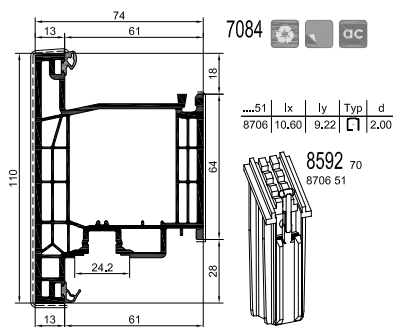

S 8000

GEALAN-LINEAR®

S 9000

S 9000 NL

GEALAN-KONTUR®

GEALAN-KUBUS®

Stulp

Sprossen

Glasleisten

Aussteifungen

Dichtungen

Rahmenverbreiterungen

Kopplungsprofile

Eckprofile

Verleistungen

Untere Anschlussprofile

Laibungsverkleidungen

GEALAN
HAFEN-CITY-FENSTER®

Schwellen
GEALAN-COMFORT®

GEALAN-CAIRE®

GEALAN-TEXINO

Hebeschiebesysteme

Schiebesysteme

Rollladen

Klappladen

Scuro

Cassonetto

Sonstiges