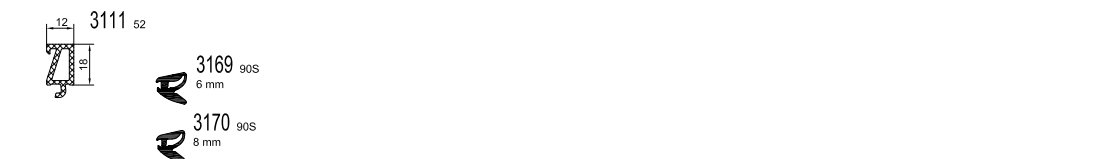

S 9000

S 9000 NL

GEALAN-KONTUR®

GEALAN-KUBUS®

Stulp

Sprossen

Glasleisten

Aussteifungen

Dichtungen