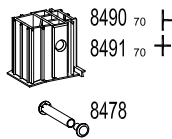

Pfosten · Mullions

S 8000

GEALAN-LINEAR®

S 9000

S 9000 NL

GEALAN-KONTUR®

GEALAN-KUBUS®

Stulp

Sprossen

Glasleisten

Aussteifungen

Dichtungen

Rahmenverbreiterungen

Kopplungsprofile

Eckprofile

Verleistungen

Untere Anschlussprofile

Laibungsverkleidungen

GEALAN HAFEN-CITY-FENSTER®

Schwellen GEALAN-COMFORT®

GEALAN-CAIRE®

GEALAN-TEXINO

Hebeschiebesysteme

Schiebesysteme

Rollladen

Klappladen

Scuro

Cassonetto

Sonstiges