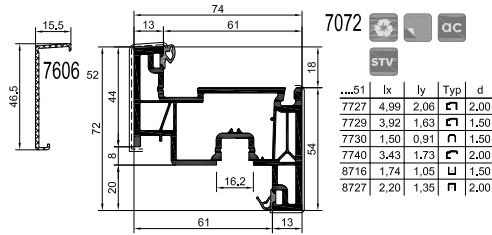

S 8000

GEALAN-LINEAR®

S 9000

S 9000 NL

GEALAN-KONTUR®

GEALAN-KUBUS®

Stulp

Sprossen

Glasleisten

Aussteifungen

Dichtungen

Rahmenverbreiterungen

Kopplungsprofile

Eckprofile

Verleistungen

Untere Anschlussprofile

Laibungsverkleidungen

GEALAN
HAFEN-CITY-FENSTER®

Schwellen
GEALAN-COMFORT®

GEALAN-CAIRE®

GEALAN-TEXINO

Hebeschiebesysteme

Schiebesysteme

Rollladen

Klappladen

Scuro

Cassonetto

Sonstiges