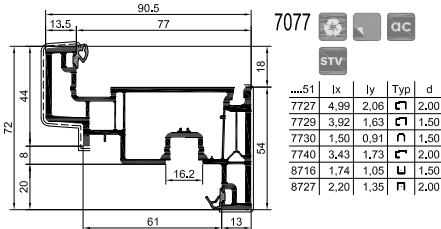

S 8000

GEALAN-LINEAR®

S 9000

S 9000 NL

GEALAN-KONTUR®

GEALAN-KUBUS®

Stulp

Sprossen

Glasleisten

Aussteifungen

Dichtungen

Rahmenverbreiterungen

Kopplungsprofile

Eckprofile

Verleistungen

Untere Anschlussprofile

Laibungsverkleidungen

GEALAN
HAFEN-CITY-FENSTER®

Schwellen
GEALAN-COMFORT®

GEALAN-CAIRE®

GEALAN-TEXINO

Hebeschiebesysteme

Schiebesysteme

Rollladen

Klappladen

Scuro

Cassonetto

Sonstiges