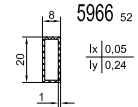

Klappladen · Folding Shutter

Klappladen · Folding Shutter

S 8000

GEALAN-LINEAR®

S 9000

S 9000 NL

GEALAN-KONTUR®

GEALAN-KUBUS®

Stulp

Sprossen

Glasleisten

Aussteifungen

Dichtungen

Rahmenverbreiterungen

Kopplungsprofile

Eckprofile

Verleistungen

Untere Anschlussprofile

Laibungsverkleidungen

GEALAN
HAFEN-CITY-FENSTER®

Schwellen
GEALAN-COMFORT®

GEALAN-CAIRE®

GEALAN-TEXINO

Hebeschiebesysteme

Schiebesysteme

Rollladen

Klappladen

Scuro

Cassonetto

Sonstiges