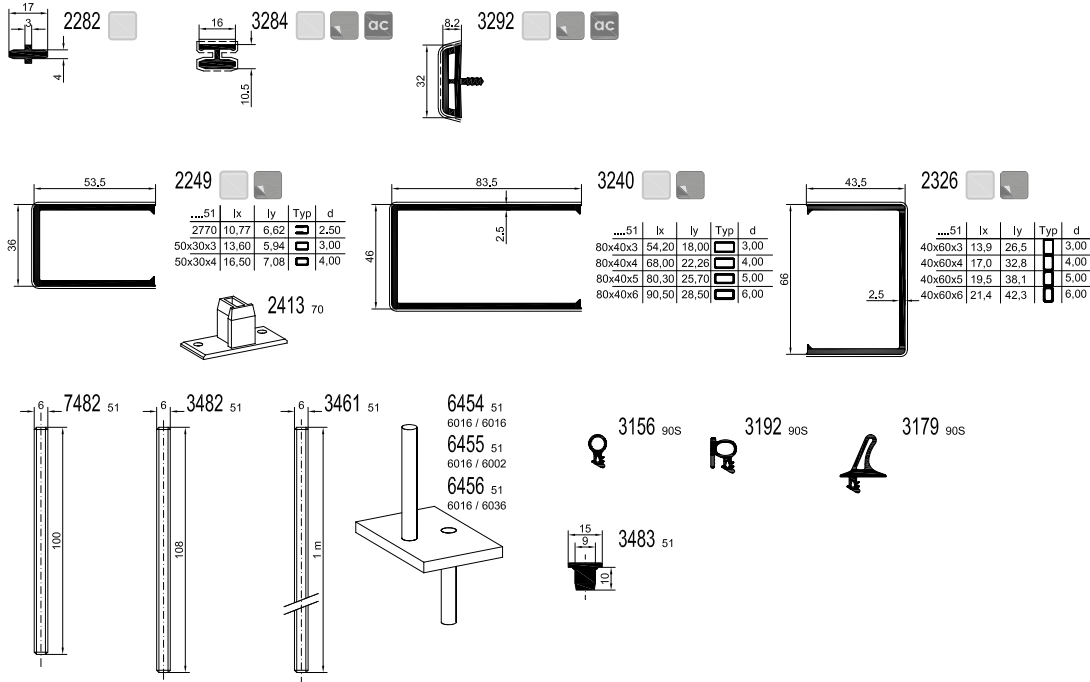

Kopplungsprofile · Coupling Profiles

System unabhängig · System independent

S 8000 / GEALAN-LINEAR®