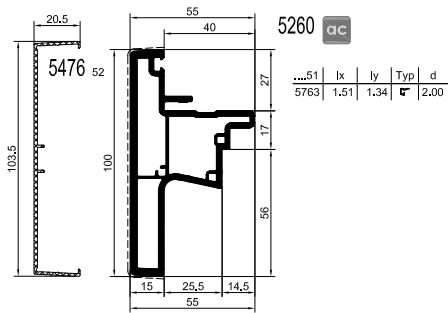

GEALAN-KUBUS® Monostulp · Single mullion

S 8000

GEALAN-LINEAR®

S 9000

S 9000 NL

GEALAN-KONTUR®

GEALAN-KUBUS®

Stulp

Sprossen

Glasleisten

Aussteifungen

Dichtungen

Rahmenverbreiterungen

Kopplungsprofile

Eckprofile

Verleistungen

Untere Anschlussprofile

Laibungsverkleidungen

GEALAN
HAFEN-CITY-FENSTER®

Schwellen
GEALAN-COMFORT®

GEALAN-CAIRE®

GEALAN-TEXINO

Hebeschiebesysteme

Schiebesysteme

Rollladen

Klappladen

Scuro

Cassonetto

Sonstiges