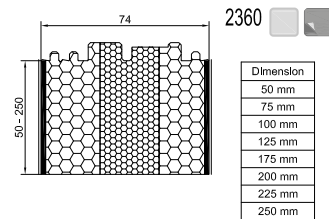

## GEALAN-windowfit – S 8000 / GEALAN-LINEAR®

2360

Dimension
50 mm
75 mm
100 mm
125 mm
175 mm
200 mm
225 mm
250 mm

2361

Dimension
50 mm
75 mm
100 mm
125 mm
150 mm
175 mm
200 mm
225 mm
250 mm

2374<sup>51</sup>