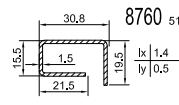

Aussteifungen · Reinforcements

Aussteifungen · Reinforcements

S 8000

GEALAN-LINEAR®

S 9000

S 9000 NL

GEALAN-KONTUR®

GEALAN-KUBUS®

Stulp

Sprossen

Glasleisten

Aussteifungen

Dichtungen

Rahmenverbreiterungen

Kopplungsprofile

Eckprofile

Verleistungen

Untere Anschlussprofile

Laibungsverkleidungen

GEALAN
HAFEN-CITY-FENSTER®

Schwellen
GEALAN-COMFORT®

GEALAN-CAIRE®

GEALAN-TEXINO

Hebeschiebesysteme

Schiebesysteme

Rollladen

Klappladen

Scurio

Cassonetto

Sonstiges