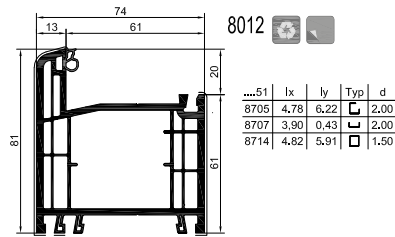

GEALAN-LINEAR®

S 9000

S 9000 NL

GEALAN-KONTUR®

GEALAN-KUBUS®

Stulp

Sprossen

Glasleisten

Aussteifungen

Dichtungen

Rahmenverbreiterungen

Kopplungsprofile

Eckprofile

Verleistungen

Untere Anschlussprofile

Laibungsverkleidungen

GEALAN HAFEN-CITY-FENSTER®

Schwellen
GEALAN-COMFORT®

GEALAN-CAIRE®

GEALAN-TEXINO

Hebeschiebesysteme

Schiebesysteme

Rollladen

Klappladen

Scuro

Cassonetto

Sonstiges