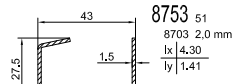

Aussteifungen · Reinforcements

Aussteifungen · Reinforcements

S 8000

GEALAN-LINEAR®

S 9000

S 9000 NL

GEALAN-KONTUR®

GEALAN-KUBUS®

Stulp

Sprossen

Glasleisten

Aussteifungen

Dichtungen

Rahmenverbreiterungen

Kopplungsprofile

Eckprofile

Verleistungen

Untere Anschlussprofile

Laibungsverkleidungen

GEALAN
HAFEN-CITY-FENSTER®

Schwellen
GEALAN-COMFORT®

GEALAN-CAIRE®

GEALAN-TEXINO

Hebeschiebesysteme

Schiebesysteme

Rollladen

Klappladen

Scurio

Cassonetto

Sonstiges