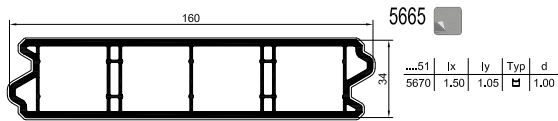

Rollladen

**Klappladen**

Scuro

Cassonetto

Sonstiges

5674 70

S 8000

GEALAN-LINEAR®