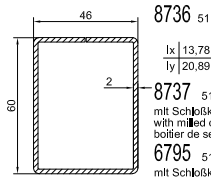

Aussteifungen · Reinforcements

Aussteifungen · Reinforcements

S 8000

GEALAN-LINEAR®

S 9000

S 9000 NL

GEALAN-KONTUR®

GEALAN-KUBUS®

Stulp

Sprossen

Glasleisten

Aussteifungen

Dichtungen

Rahmenverbreiterungen

Kopplungsprofile

Eckprofile

Verleistungen

Untere Anschlussprofile

Laibungsverkleidungen

GEALAN
HAFEN-CITY-FENSTER®

Schwellen
GEALAN-COMFORT®

GEALAN-CAIRE®

GEALAN-TEXINO

Hebeschiebesysteme

Schiebesysteme

Rollladen

Klappladen

Scurio

Cassonetto

Sonstiges