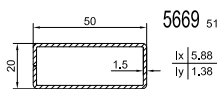

Rollladen

**Klappladen**

Scuro

Cassonetto

Sonstiges

5674 70

S 8000

GEALAN-LINEAR®