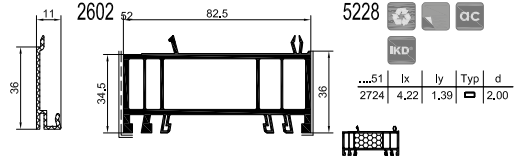

Klappladen

Scuro

Cassonetto

Sonstiges

5213

5228

5202

5203