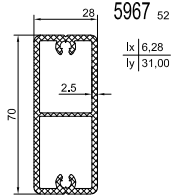

Rollladen

**Klappladen**

Scuro

Cassonetto

Sonstiges

5674 70

S 8000

GEALAN-LINEAR®