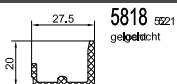

Roto Patlo Inowa