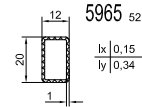

Klappladen · Folding Shutter

Klappladen · Folding Shutter

S 8000

GEALAN-LINEAR®

S 9000

S 9000 NL

GEALAN-KONTUR®

GEALAN-KUBUS®

Stulp

Sprossen

Glasleisten

Aussteifungen

Dichtungen

Rahmenverbreiterungen

Kopplungsprofile

Eckprofile

Verleistungen

Untere Anschlussprofile

Laibungsverkleidungen

GEALAN
HAFEN-CITY-FENSTER®

Schwellen
GEALAN-COMFORT®

GEALAN-CAIRE®

GEALAN-TEXINO

Hebeschiebesysteme

Schiebesysteme

Rollladen

Klappladen

Scuro

Cassonetto

Sonstiges