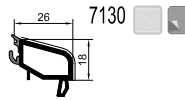

## Höhe 18 mm · Height 18 mm

S 8000

GEALAN-LINEAR®

S 9000

S 9000 NL

GEALAN-KONTUR®

GEALAN-KUBUS®

Stulp