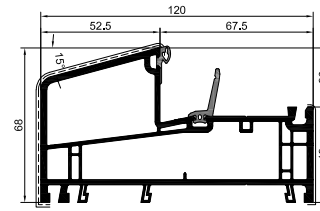

6806

...	51	lx	ly	Typ	d
	2724	4,22	1,39		2,00
	6755	29,66	2,40		2,00
	6766	22,74	1,91		1,50

...	52	lx	ly	Typ	d
	6766	7,42	2,76		2,00
	6776	7,21	4,20		2,00

...	EO	Typ
	6212