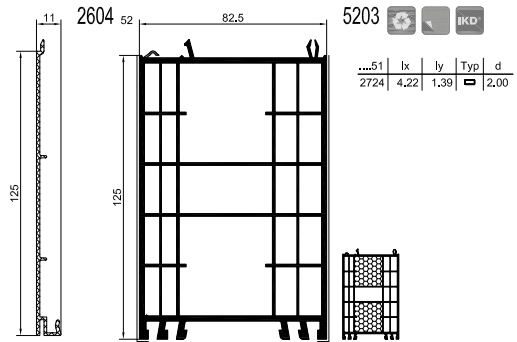

Klappladen

Scuro

Cassonetto

Sonstiges

5213

5228

5202

5203