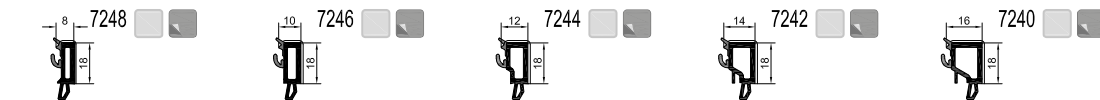

# Glasleisten · Glazing Beads

S 8000

Höhe 18 mm · Height 18 mm

GEALAN-LINEAR®

S 9000

S 9000 NL

GEALAN-KONTUR®

GEALAN-KUBUS®