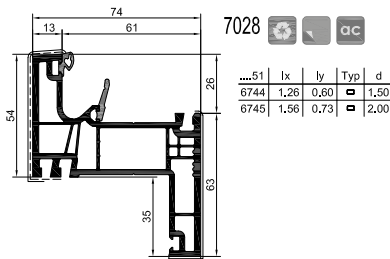

Blendrahmen · Frames

S 8000

GEALAN-LINEAR®

S 9000

S 9000 NL

GEALAN-KONTUR®

GEALAN-KUBUS®

Stulp

Sprossen

Glasleisten

Aussteifungen

Dichtungen

Rahmenverbreiterungen

Kopplungsprofile

Eckprofile

Verleistungen

Untere Anschlussprofile

Laibungsverkleidungen

GEALAN HAFEN-CITY-FENSTER®

Schwellen
GEALAN-COMFORT®

GEALAN-CAIRE®

GEALAN-TEXINO

Hebeschiebesysteme

Schiebesysteme

Rollladen

Klappläden

Scuro

Cassonetto

Sonstiges