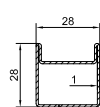

S 8000

GEALAN-LINEAR®

S 9000

S 9000 NL

GEALAN-KONTUR®

GEALAN-KUBUS®

Stulp

Sprossen

Glasleisten

Aussteifungen

Dichtungen

Rahmenverbreiterungen

Kopplungsprofile

Eckprofile

Verleistungen

Untere Anschlussprofile

Laibungsverkleidungen

GEALAN HAFEN-CITY-FENSTER®

Schwellen
GEALAN-COMFORT®

GEALAN-CAIRE®

GEALAN-TEXINO

Hebeschiebesysteme

Schiebesysteme

Rollladen

Klappläden

Scuro

Cassonetto

Sonstiges