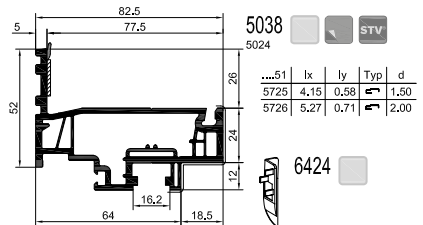

## GEALAN-KONTUR® Monostulp · Single mullion

Untere Anschlussprofile

5025

...51	lx	ly	Typ	d
5725	4.15	0.58	□	1.50
5726	5.27	0.71	□	2.00

Laibungsverkleidungen

5038

...51	lx	ly	Typ	d
5725	4.15	0.58	□	1.50
5726	5.27	0.71	□	2.00