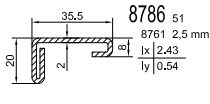

Aussteifungen · Reinforcements

Aussteifungen · Reinforcements

S 8000

GEALAN-LINEAR®

S 9000

S 9000 NL

GEALAN-KONTUR®

GEALAN-KUBUS®

Stulp

Sprossen

Glasleisten

Aussteifungen

Dichtungen

Rahmenverbreiterungen

Kopplungsprofile

Eckprofile

Verleistungen

Untere Anschlussprofile

Laibungsverkleidungen

GEALAN
HAFEN-CITY-FENSTER®

Schwellen
GEALAN-COMFORT®

GEALAN-CAIRE®

GEALAN-TEXINO

Hebeschiebesysteme

Schiebesysteme

Rollladen

Klappladen

Scurio

Cassonetto

Sonstiges