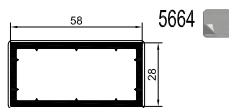

Rollladen

**Klappladen**

Scuro

Cassonetto

Sonstiges

5674 70

S 8000

GEALAN-LINEAR®