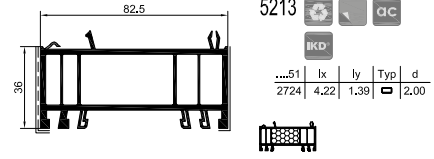

Klappladen

Scuro

Cassonetto

Sonstiges

5213

5228

5202

5203