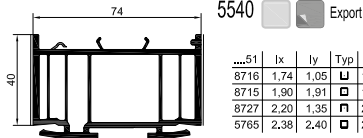

5540

....51	lx	ly	Typ	d
8716	1,74	1,05	□	1,50
8715	1,90	1,91	□	1,50
8727	2,20	1,35	□	2,00
5765	2,38	2,40	□	2,00