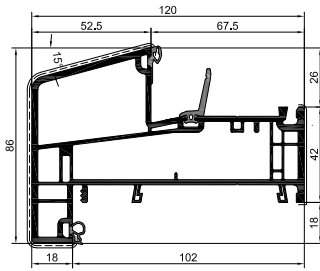

Rollladen

Klappladen

Scuro

Cassonetto

Sonstiges

6802

...	51	lx	ly	Typ	d
	2724	4,22	1,39		2,00
	6755	29,66	2,40		2,00
	6766	22,74	1,91		1,50

...	52	lx	ly	Typ	d
	6766	7,42	2,76		2,00
	6776	7,21	4,20		2,00