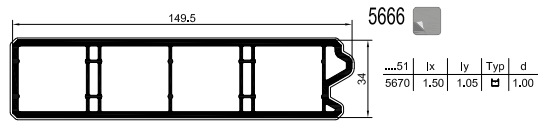

Rollladen

**Klappladen**

Scuro

Cassonetto

Sonstiges

5674 70

S 8000

GEALAN-LINEAR®