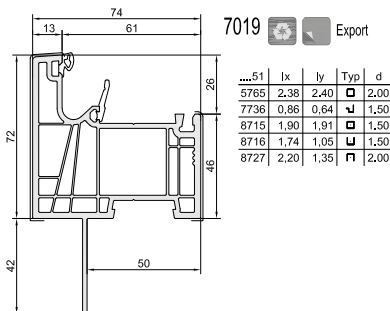

Blendrahmen · Frames

S 8000

GEALAN-LINEAR®

S 9000

S 9000 NL

GEALAN-KONTUR®

GEALAN-KUBUS®

Stulp

Sprossen

Glasleisten

Aussteifungen

Dichtungen

Rahmenverbreiterungen

Kopplungsprofile

Eckprofile

Verleistungen

Untere Anschlussprofile

Laibungsverkleidungen

GEALAN HAFEN-CITY-FENSTER®

Schwellen
GEALAN-COMFORT®

GEALAN-CAIRE®

GEALAN-TEXINO

Hebeschiebesysteme

Schiebesysteme

Rollladen

Klappläden

Scuro

Cassonetto

Sonstiges