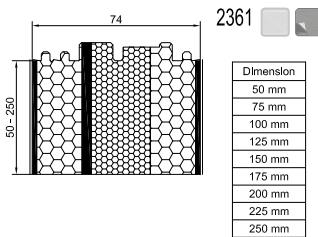

## GEALAN-windowfit – S 8000 / GEALAN-LINEAR®

2360

Dimension
50 mm
75 mm
100 mm
125 mm
175 mm
200 mm
225 mm
250 mm

2361

Dimension
50 mm
75 mm
100 mm
125 mm
150 mm
175 mm
200 mm
225 mm
250 mm

2374<sup>51</sup>