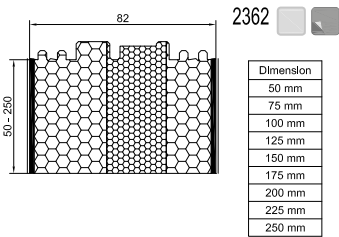

GEALAN-windowfit – S 9000 / GEALAN-KONTUR® / GEALAN-KUBUS®

2362