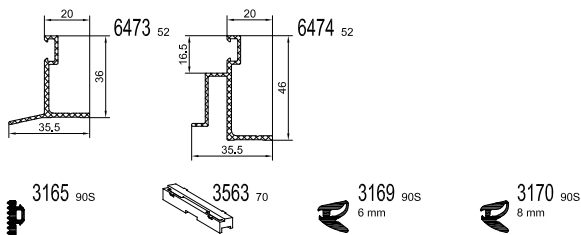

S 8000

GEALAN-LINEAR®

S 9000

S 9000 NL

GEALAN-KONTUR®

GEALAN-KUBUS®

Stulp

Sprossen

Glasleisten

Aussteifungen

Dichtungen

Rahmenverbreiterungen

Kopplungsprofile

Eckprofile

Verleistungen

Untere Anschlussprofile

Laibungsverkleidungen

GEALAN HAFEN-CITY-FENSTER®

Schwellen
GEALAN-COMFORT®

GEALAN-CAIRE®

GEALAN-TEXINO

Hebeschiebesysteme

Schiebesysteme

Rollladen

Klappladen

Scuro

Cassonetto

Sonstiges