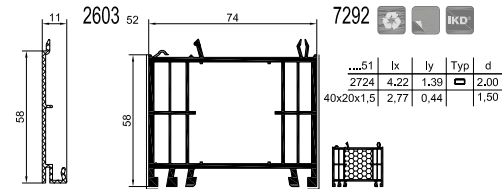

2603

7292

....51	lx	ly	Typ	d
2724	4,22	1,39	□	2,00
40x20x1,5	2,77	0,44	□	1,50