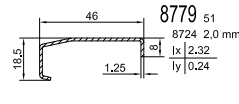

Aussteifungen · Reinforcements

Aussteifungen · Reinforcements

S 8000

GEALAN-LINEAR®

S 9000

S 9000 NL

GEALAN-KONTUR®

GEALAN-KUBUS®

Stulp

Sprossen

Glasleisten

Aussteifungen

Dichtungen

Rahmenverbreiterungen

Kopplungsprofile

Eckprofile

Verleistungen

Untere Anschlussprofile

Laibungsverkleidungen

GEALAN
HAFEN-CITY-FENSTER®

Schwellen
GEALAN-COMFORT®

GEALAN-CAIRE®

GEALAN-TEXINO

Hebeschiebesysteme

Schiebesysteme

Rollladen

Klappladen

Scurio

Cassonetto

Sonstiges