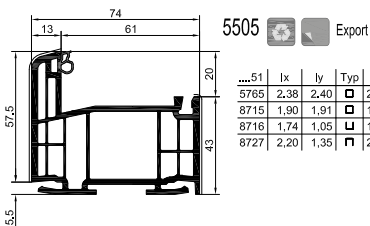

S 8000

GEALAN-LINEAR®

S 9000

S 9000 NL

GEALAN-KONTUR®

GEALAN-KUBUS®

Stulp

Sprossen

Glasleisten

Aussteifungen

Dichtungen

Rahmenverbreiterungen

Kopplungsprofile

Eckprofile

Verleistungen

Untere Anschlussprofile

Laibungsverkleidungen

GEALAN HAFEN-CITY-FENSTER®

Schwellen
GEALAN-COMFORT®

GEALAN-CAIRE®

GEALAN-TEXINO

Hebeschiebesysteme

Schiebesysteme

Rollladen

Klappläden

Scuro

Cassonetto

Sonstiges