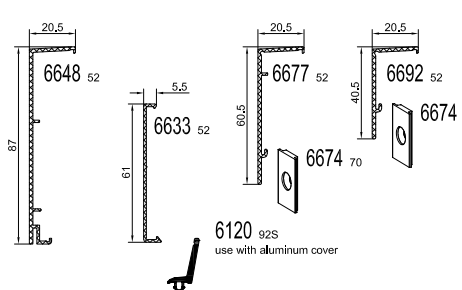

....51	lx	ly	Typ	d
6716	1,76	4,23	U	2,00
6717	1,52	0,45	U	2,00
6718	2,54	5,28	U	2,00
6736	1,40	3,32	U	1,50
6747	2,02	4,16	U	1,50
6757	1,86	4,50	U	2,00