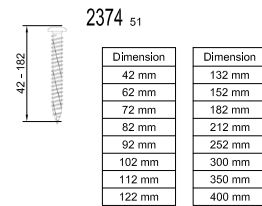

## GEALAN-windowfit – S 8000 / GEALAN-LINEAR®

2360

Dimension
50 mm
75 mm
100 mm
125 mm
175 mm
200 mm
225 mm
250 mm

2361

Dimension
50 mm
75 mm
100 mm
125 mm
150 mm
175 mm
200 mm
225 mm
250 mm

2374<sup>51</sup>