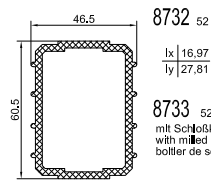

Aussteifungen · Reinforcements

Aussteifungen · Reinforcements

S 8000

GEALAN-LINEAR®

S 9000

S 9000 NL

GEALAN-KONTUR®

GEALAN-KUBUS®

Stulp

Sprossen

Glasleisten

Aussteifungen

Dichtungen

Rahmenverbreiterungen

Kopplungsprofile

Eckprofile

Verleistungen

Untere Anschlussprofile

Laibungsverkleidungen

GEALAN
HAFEN-CITY-FENSTER®

Schwellen
GEALAN-COMFORT®

GEALAN-CAIRE®

GEALAN-TEXINO

Hebeschiebesysteme

Schiebesysteme

Rollladen

Klappladen

Scurio

Cassonetto

Sonstiges