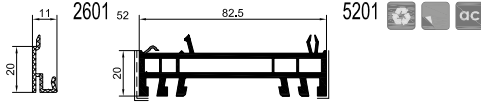

Rahmenverbreiterungen · Frame Extensions

S 8000

S 9000 / GEALAN-KONTUR® / GEALAN-KUBUS®

GEALAN-LINEAR®