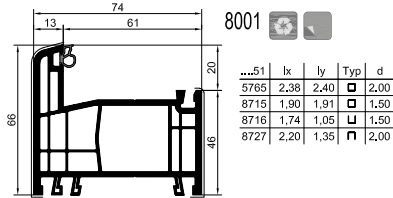

GEALAN-LINEAR®

S 9000

S 9000 NL

GEALAN-KONTUR®

GEALAN-KUBUS®

Stulp

Sprossen

Glasleisten

Aussteifungen

Dichtungen

Rahmenverbreiterungen

Kopplungsprofile

Eckprofile

Verleistungen

Untere Anschlussprofile

Laibungsverkleidungen

GEALAN HAFEN-CITY-FENSTER®

Schwellen
GEALAN-COMFORT®

GEALAN-CAIRE®

GEALAN-TEXINO

Hebeschiebesysteme

Schiebesysteme

Rollladen

Klappladen

Scuro

Cassonetto

Sonstiges