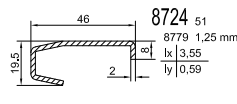

Aussteifungen · Reinforcements

Aussteifungen · Reinforcements

S 8000

GEALAN-LINEAR®

S 9000

S 9000 NL

GEALAN-KONTUR®

GEALAN-KUBUS®

Stulp

Sprossen

Glasleisten

Aussteifungen

Dichtungen

Rahmenverbreiterungen

Kopplungsprofile

Eckprofile

Verleistungen

Untere Anschlussprofile

Laibungsverkleidungen

GEALAN
HAFEN-CITY-FENSTER®

Schwellen
GEALAN-COMFORT®

GEALAN-CAIRE®

GEALAN-TEXINO

Hebeschiebesysteme

Schiebesysteme

Rollladen

Klappladen

Scurio

Cassonetto

Sonstiges