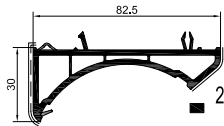

5207

2172 90S/W