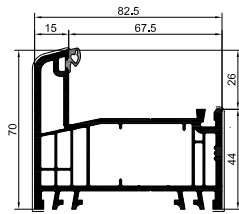

Rollladen

Klappladen

Scurio

Cassonetto

Sonstiges

....51	lx	ly	Typ	d
6705	1,83	0,87	U	1,50
6706	2,32	1,13	U	2,00
6708	1,37	0,83	U	1,50
6709	1,51	1,50	U	1,50
6713	4,01	1,09	U	1,50
6714	5,11	1,37	U	2,00
6715	1,74	1,07	U	2,00
6737	1,89	1,87	U	2,00
6799	2,52	2,05	U	2,00