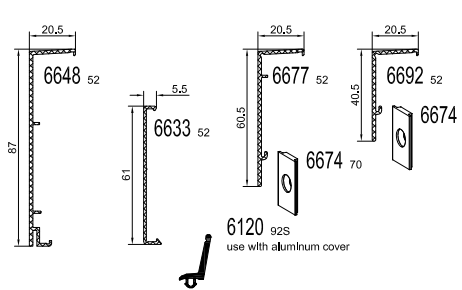

....51	lx	ly	Typ	d
6674	5,00	5,32	U	1,50