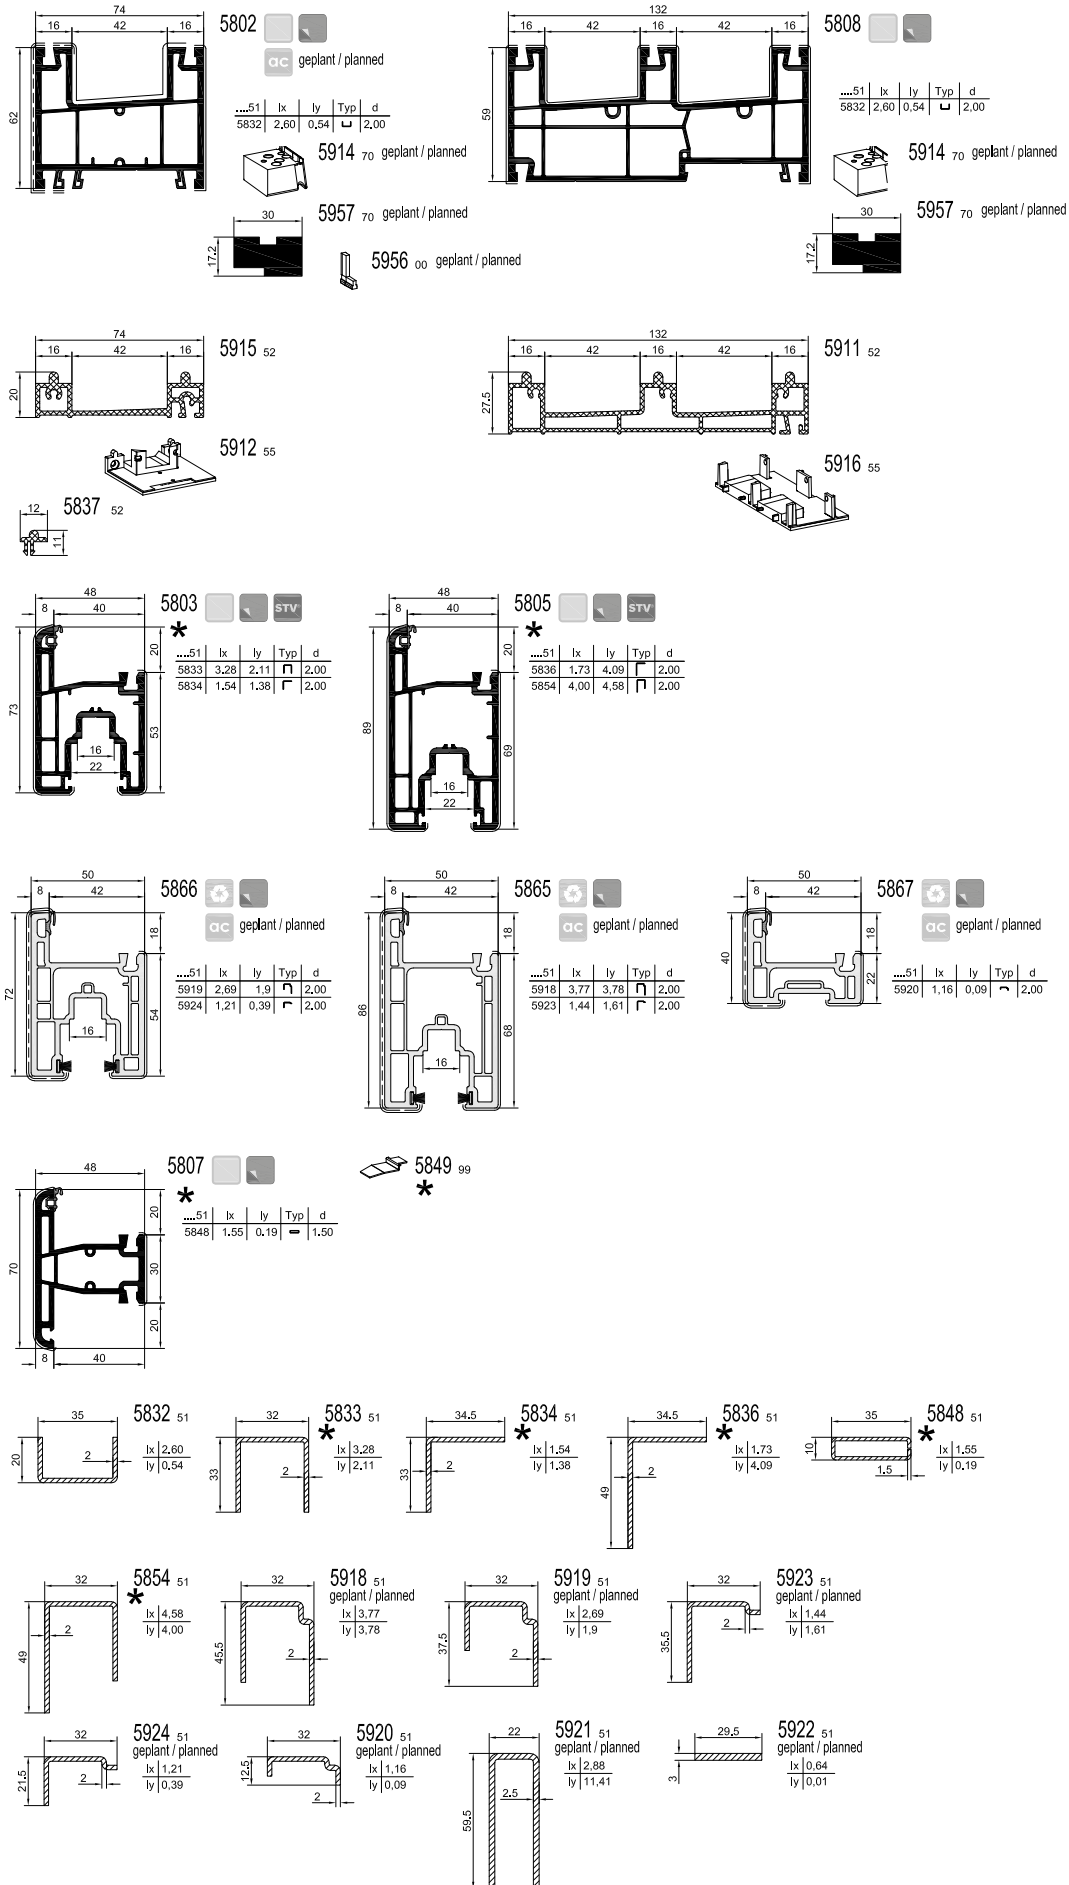

SF Schiebefenster · Sliding Window

Schiebesystem 48 / 74 mm · Sliding system 48 / 74 mm

* Bereinigung geplant / Cleanup planned

- S 8000
- GEALAN-LINEAR®
- S 9000
- S 9000 NL
- GEALAN-KONTUR®
- GEALAN-KUBUS®
- Stulp
- Sprossen
- Glasleisten
- Aussteifungen
- Dichtungen
- Rahmenverbreiterungen
- Kopplungsprofile
- Eckprofile
- Verleistungen
- Untere Anschlussprofile
- Laibungsverkleidungen
- GEALAN HAFEN-CITY-FENSTER®
- Schwellen GEALAN-COMFORT®
- GEALAN-CAIRE®
- GEALAN-TEXINO
- Hebeschiebesysteme
- **Schiebesysteme**
- Rollladen
- Klappladen
- Scuro
- Cassonetto
- Sonstiges