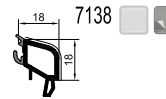

## Höhe 18 mm · Height 18 mm

S 8000

GEALAN-LINEAR®

S 9000

S 9000 NL

GEALAN-KONTUR®

GEALAN-KUBUS®

Stulp