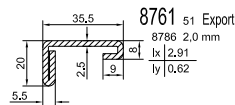

Aussteifungen · Reinforcements

Aussteifungen · Reinforcements

S 8000

GEALAN-LINEAR®

S 9000

S 9000 NL

GEALAN-KONTUR®

GEALAN-KUBUS®

Stulp

Sprossen

Glasleisten

Aussteifungen

Dichtungen

Rahmenverbreiterungen

Kopplungsprofile

Eckprofile

Verleistungen

Untere Anschlussprofile

Laibungsverkleidungen

GEALAN
HAFEN-CITY-FENSTER®

Schwellen
GEALAN-COMFORT®

GEALAN-CAIRE®

GEALAN-TEXINO

Hebeschiebesysteme

Schiebesysteme

Rollladen

Klappladen

Scurio

Cassonetto

Sonstiges