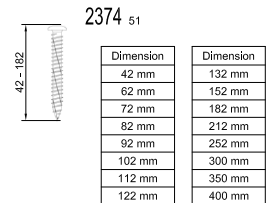

## GEALAN-windowfit – S 9000 / GEALAN-KONTUR® / GEALAN-KUBUS®

2362

2363

2374 51