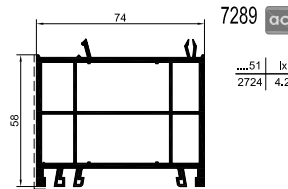

7289

....51	lx	ly	Typ	d
2724	4,22	1,39	□	2,00