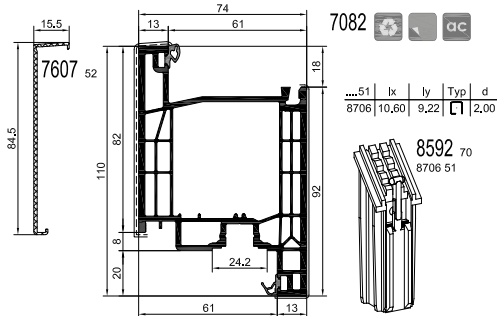

S 8000

GEALAN-LINEAR®

S 9000

S 9000 NL

GEALAN-KONTUR®

GEALAN-KUBUS®

Stulp

Sprossen

Glasleisten

Aussteifungen

Dichtungen

Rahmenverbreiterungen

Kopplungsprofile

Eckprofile

Verleistungen

Untere Anschlussprofile

Laibungsverkleidungen

GEALAN
HAFEN-CITY-FENSTER®

Schwellen
GEALAN-COMFORT®

GEALAN-CAIRE®

GEALAN-TEXINO

Hebeschiebesysteme

Schiebesysteme

Rollladen

Klappladen

Scuro

Cassonetto

Sonstiges