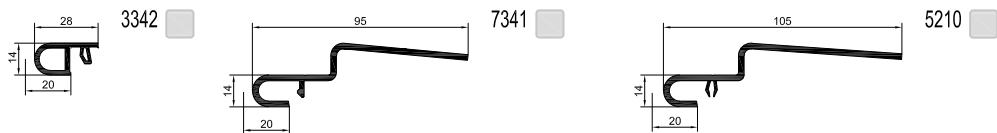

für 2224, 2275, 2276 · for 2224, 2275, 2276

Dichtungen

Rahmenverbreiterungen

Kopplungsprofile

Eckprofile

Verleistungen

Untere Anschlussprofile

Laibungsverkleidungen