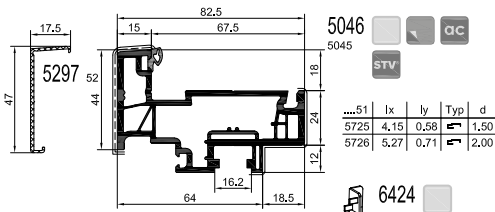

5046

...51	lx	ly	Typ	d
5725	4.15	0.58	□	1.50
5726	5.27	0.71	□	2.00

GEALAN-TEXINO