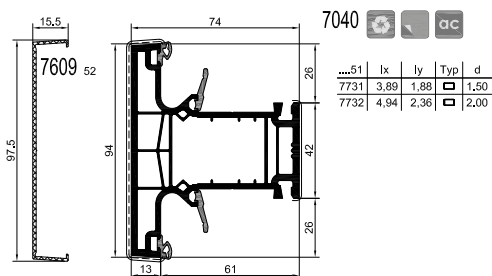

Pfosten · Mullions