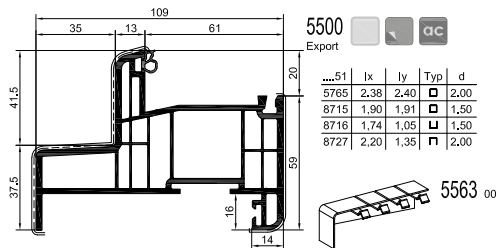

GEALAN-LINEAR®

S 9000

S 9000 NL

GEALAN-KONTUR®

GEALAN-KUBUS®

Stulp

Sprossen

Glasleisten

Aussteifungen

Dichtungen

Rahmenverbreiterungen

Kopplungsprofile

Eckprofile

Verleistungen

Untere Anschlussprofile

Laibungsverkleidungen

GEALAN HAFEN-CITY-FENSTER®

Schwellen
GEALAN-COMFORT®

GEALAN-CAIRE®

GEALAN-TEXINO

Hebeschiebesysteme

Schiebesysteme

Rollladen

Klappladen

Scuro

Cassonetto

Sonstiges