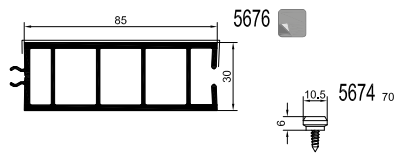

Rollladen

**Klappladen**

Scuro

Cassonetto

Sonstiges

5674 70

S 8000

GEALAN-LINEAR®