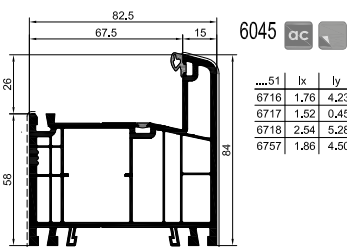

....51	lx	ly	Typ	d
6716	1,76	4,23	U	2,00
6717	1,52	0,45	U	2,00
6718	2,54	5,28	U	2,00
6757	1,86	4,50	U	2,00