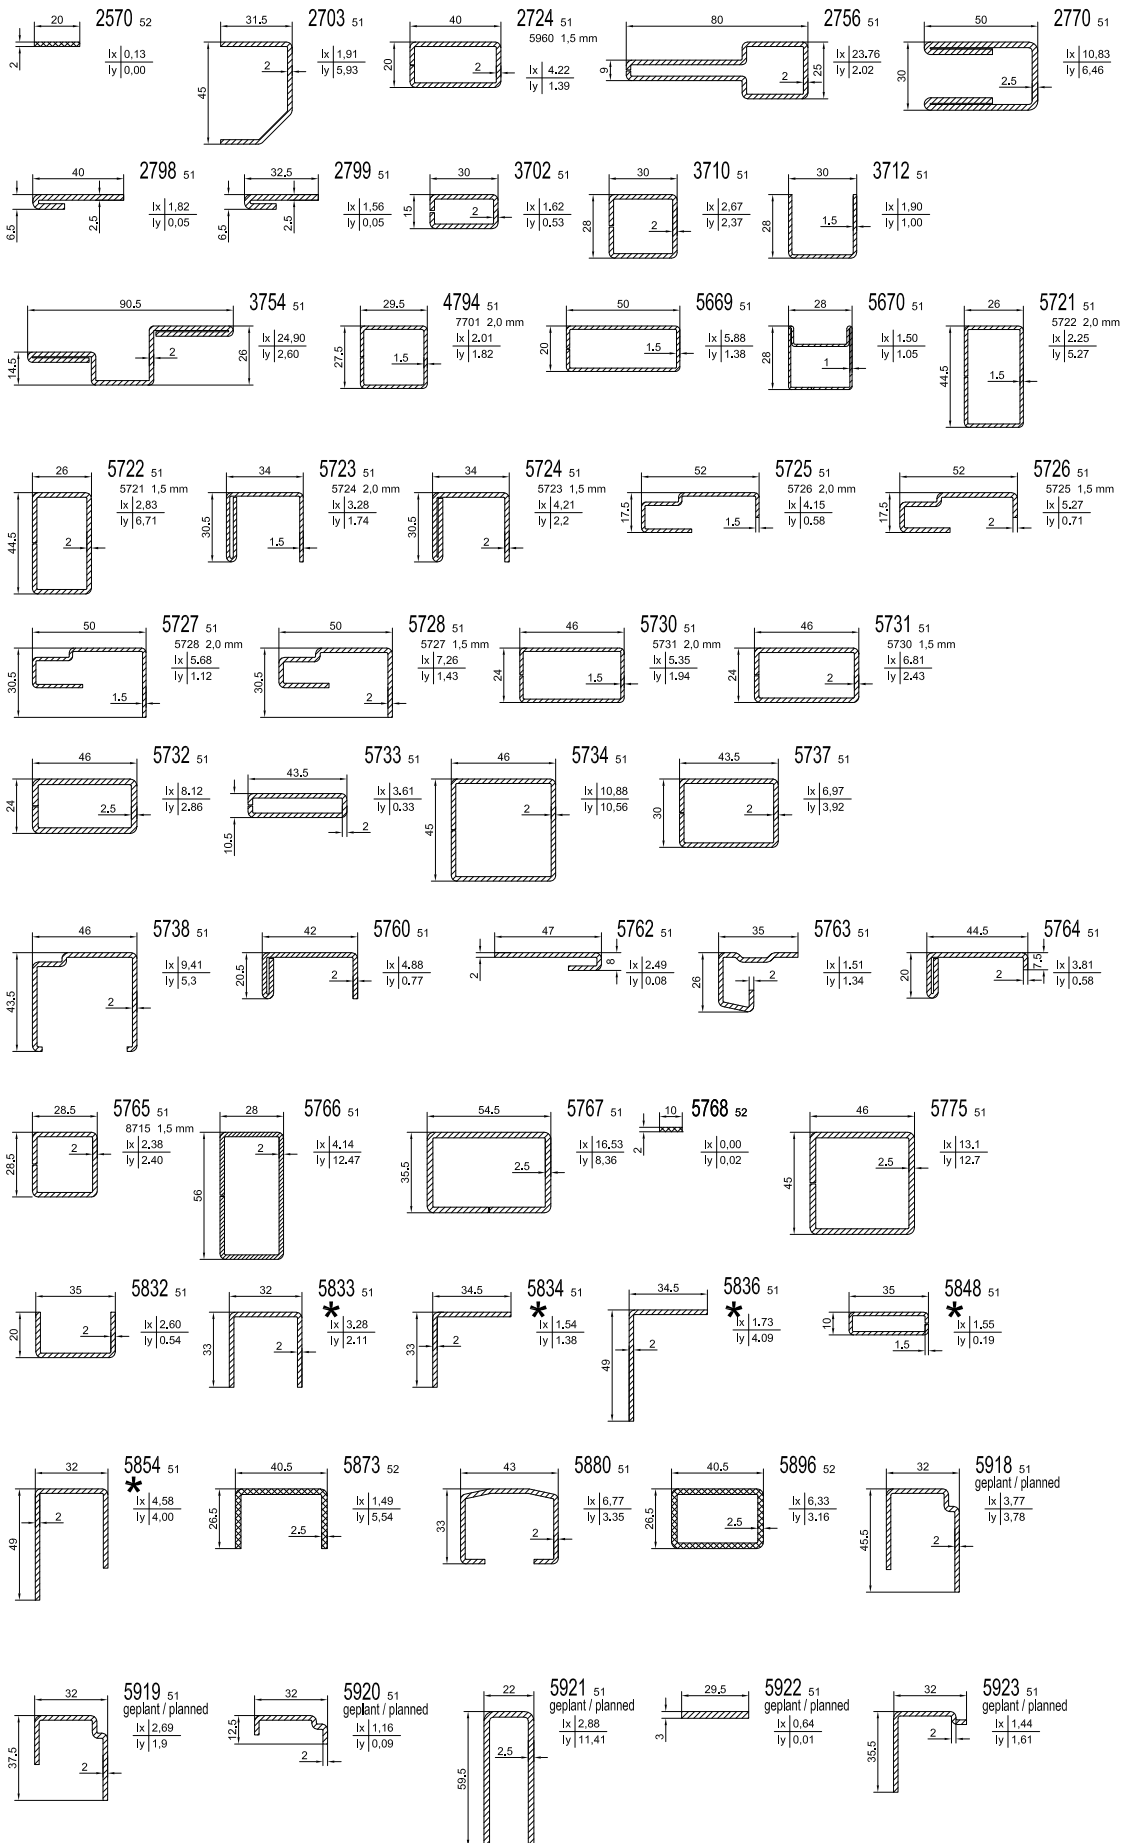

Aussteifungen · Reinforcements

Aussteifungen · Reinforcements

* Bereinigung geplant / Cleanup planned

S 8000

GEALAN-LINEAR®

S 9000

S 9000 NL

GEALAN-KONTUR®

GEALAN-KUBUS®

Stulp

Sprossen

Glasleisten

Aussteifungen

Dichtungen

Rahmenverbreiterungen

Kopplungsprofile

Eckprofile

Verleistungen

Untere Anschlussprofile

Laibungsverkleidungen

GEALAN HAFEN-CITY-FENSTER®

Schwellen
GEALAN-COMFORT®

GEALAN-CAIRE®

GEALAN-TEXINO

Hebeschiebesysteme

Schiebesysteme

Rollladen

Klappladen

Scuro

Cassonetto

Sonstiges