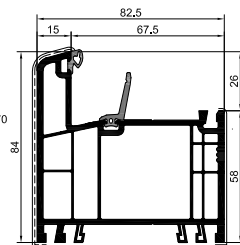

....51	lx	ly	Typ	d
6674	5,00	5,32	U	1,50