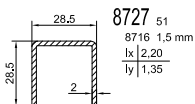

Aussteifungen · Reinforcements

Aussteifungen · Reinforcements

S 8000

GEALAN-LINEAR®

S 9000

S 9000 NL

GEALAN-KONTUR®

GEALAN-KUBUS®

Stulp

Sprossen

Glasleisten

Aussteifungen

Dichtungen

Rahmenverbreiterungen

Kopplungsprofile

Eckprofile

Verleistungen

Untere Anschlussprofile

Laibungsverkleidungen

GEALAN
HAFEN-CITY-FENSTER®

Schwellen
GEALAN-COMFORT®

GEALAN-CAIRE®

GEALAN-TEXINO

Hebeschiebesysteme

Schiebesysteme

Rollladen

Klappladen

Scurio

Cassonetto

Sonstiges