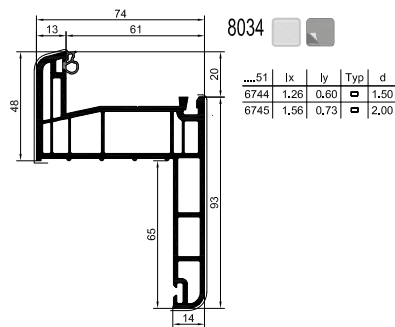

GEALAN-LINEAR®

S 9000

S 9000 NL

GEALAN-KONTUR®

GEALAN-KUBUS®

Stulp

Sprossen

Glasleisten

Aussteifungen

Dichtungen

Rahmenverbreiterungen

Kopplungsprofile

Eckprofile

Verleistungen

Untere Anschlussprofile

Laibungsverkleidungen

GEALAN HAFEN-CITY-FENSTER®

Schwellen
GEALAN-COMFORT®

GEALAN-CAIRE®

GEALAN-TEXINO

Hebeschiebesysteme

Schiebesysteme

Rollladen

Klappladen

Scuro

Cassonetto

Sonstiges