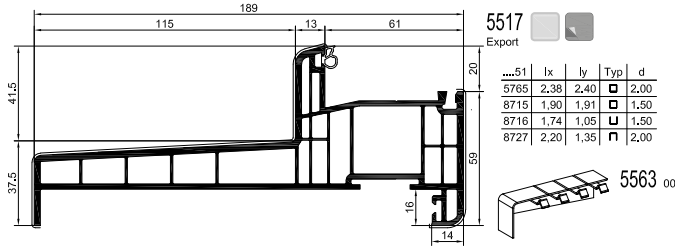

S 8000

GEALAN-LINEAR®

S 9000

S 9000 NL

GEALAN-KONTUR®

GEALAN-KUBUS®

Stulp

Sprossen

Glasleisten

Aussteifungen

Dichtungen

Rahmenverbreiterungen

Kopplungsprofile

Eckprofile

Verleistungen

Untere Anschlussprofile

Laibungsverkleidungen

GEALAN HAFEN-CITY-FENSTER®

Schwellen
GEALAN-COMFORT®

GEALAN-CAIRE®

GEALAN-TEXINO

Hebeschiebesysteme

Schiebesysteme

Rollladen

Klappläden

Scuro

Cassonetto

Sonstiges