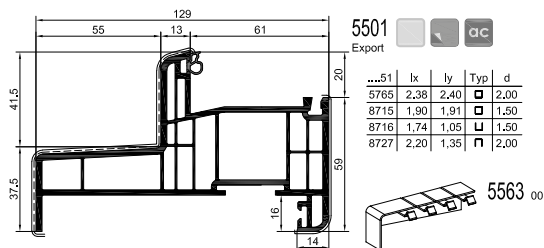

GEALAN-LINEAR®

S 9000

S 9000 NL

GEALAN-KONTUR®

GEALAN-KUBUS®

Stulp

Sprossen

Glasleisten

Aussteifungen

Dichtungen

Rahmenverbreiterungen

Kopplungsprofile

Eckprofile

Verleistungen

Untere Anschlussprofile

Laibungsverkleidungen

GEALAN HAFEN-CITY-FENSTER®

Schwellen
GEALAN-COMFORT®

GEALAN-CAIRE®

GEALAN-TEXINO

Hebeschiebesysteme

Schiebesysteme

Rollladen

Klappladen

Scuro

Cassonetto

Sonstiges