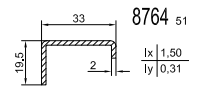

Aussteifungen · Reinforcements

Aussteifungen · Reinforcements

S 8000

GEALAN-LINEAR®

S 9000

S 9000 NL

GEALAN-KONTUR®

GEALAN-KUBUS®

Stulp

Sprossen

Glasleisten

Aussteifungen

Dichtungen

Rahmenverbreiterungen

Kopplungsprofile

Eckprofile

Verleistungen

Untere Anschlussprofile

Laibungsverkleidungen

GEALAN
HAFEN-CITY-FENSTER®

Schwellen
GEALAN-COMFORT®

GEALAN-CAIRE®

GEALAN-TEXINO

Hebeschiebesysteme

Schiebesysteme

Rollladen

Klappladen

Scurio

Cassonetto

Sonstiges