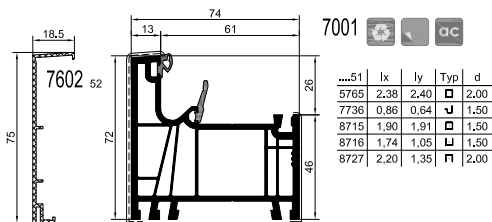

Blendrahmen · Frames

S 8000

GEALAN-LINEAR®

S 9000

S 9000 NL

GEALAN-KONTUR®

GEALAN-KUBUS®

Stulp

Sprossen

Glasleisten

Aussteifungen

Dichtungen

Rahmenverbreiterungen

Kopplungsprofile

Eckprofile

Verleistungen

Untere Anschlussprofile

Laibungsverkleidungen

GEALAN HAFEN-CITY-FENSTER®

Schwellen
GEALAN-COMFORT®

GEALAN-CAIRE®

GEALAN-TEXINO

Hebeschiebesysteme

Schiebesysteme

Rollladen

Klappläden

Scuro

Cassonetto

Sonstiges