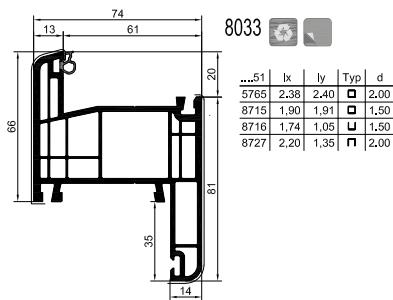

GEALAN-LINEAR®

S 9000

S 9000 NL

GEALAN-KONTUR®

GEALAN-KUBUS®

Stulp

Sprossen

Glasleisten

Aussteifungen

Dichtungen

Rahmenverbreiterungen

Kopplungsprofile

Eckprofile

Verleistungen

Untere Anschlussprofile

Laibungsverkleidungen

GEALAN HAFEN-CITY-FENSTER®

Schwellen
GEALAN-COMFORT®

GEALAN-CAIRE®

GEALAN-TEXINO

Hebeschiebesysteme

Schiebesysteme

Rollladen

Klappladen

Scuro

Cassonetto

Sonstiges