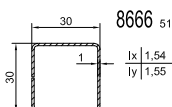

S 8000

GEALAN-LINEAR®

S 9000

S 9000 NL

GEALAN-KONTUR®

GEALAN-KUBUS®

Stulp

Sprossen

Glasleisten

Aussteifungen

Dichtungen

Rahmenverbreiterungen

Kopplungsprofile

Eckprofile

Verleistungen

Untere Anschlussprofile

Laibungsverkleidungen

GEALAN HAFEN-CITY-FENSTER®

Schwellen
GEALAN-COMFORT®

GEALAN-CAIRE®

GEALAN-TEXINO

Hebeschiebesysteme

Schiebesysteme

Rollladen

Klappläden

Scuro

Cassonetto

Sonstiges