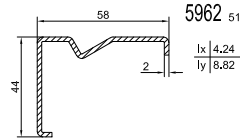

Klappladen · Folding Shutter

Klappladen · Folding Shutter

S 8000

GEALAN-LINEAR®

S 9000

S 9000 NL

GEALAN-KONTUR®

GEALAN-KUBUS®

Stulp

Sprossen

Glasleisten

Aussteifungen

Dichtungen

Rahmenverbreiterungen

Kopplungsprofile

Eckprofile

Verleistungen

Untere Anschlussprofile

Laibungsverkleidungen

GEALAN
HAFEN-CITY-FENSTER®

Schwellen
GEALAN-COMFORT®

GEALAN-CAIRE®

GEALAN-TEXINO

Hebeschiebesysteme

Schiebesysteme

Rollladen

Klappladen

Scuro

Cassonetto

Sonstiges