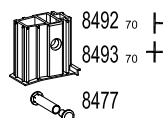

Pfosten · Mullions

S 8000

GEALAN-LINEAR®

S 9000

S 9000 NL

GEALAN-KONTUR®

GEALAN-KUBUS®

Stulp

Sprossen

Glasleisten

Aussteifungen

Dichtungen

Rahmenverbreiterungen

Kopplungsprofile

Eckprofile

Verleistungen

Untere Anschlussprofile

Laibungsverkleidungen

GEALAN HAFEN-CITY-FENSTER®

Schwellen GEALAN-COMFORT®

GEALAN-CAIRE®

GEALAN-TEXINO

Hebeschiebesysteme

Schiebesysteme

Rollladen

Klappladen

Scuro

Cassonetto

Sonstiges