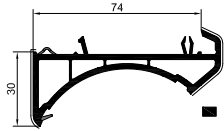

2234

2172 90S/W