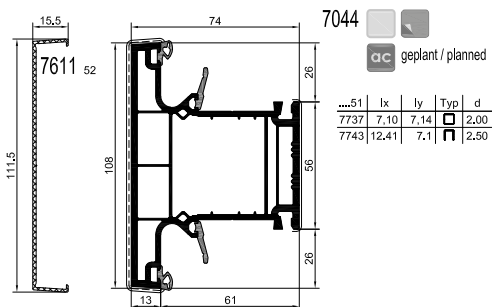

Pfosten · Mullions