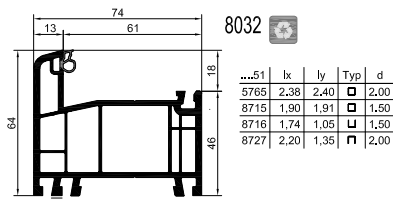

GEALAN-LINEAR®

S 9000

S 9000 NL

GEALAN-KONTUR®

GEALAN-KUBUS®

Stulp

Sprossen

Glasleisten

Aussteifungen

Dichtungen

Rahmenverbreiterungen

Kopplungsprofile

Eckprofile

Verleistungen

Untere Anschlussprofile

Laibungsverkleidungen

GEALAN HAFEN-CITY-FENSTER®

Schwellen
GEALAN-COMFORT®

GEALAN-CAIRE®

GEALAN-TEXINO

Hebeschiebesysteme

Schiebesysteme

Rollladen

Klappladen

Scuro

Cassonetto

Sonstiges