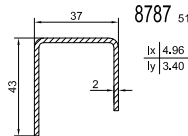

Aussteifungen · Reinforcements

Aussteifungen · Reinforcements

S 8000

GEALAN-LINEAR®

S 9000

S 9000 NL

GEALAN-KONTUR®

GEALAN-KUBUS®

Stulp

Sprossen

Glasleisten

Aussteifungen

Dichtungen

Rahmenverbreiterungen

Kopplungsprofile

Eckprofile

Verleistungen

Untere Anschlussprofile

Laibungsverkleidungen

GEALAN
HAFEN-CITY-FENSTER®

Schwellen
GEALAN-COMFORT®

GEALAN-CAIRE®

GEALAN-TEXINO

Hebeschiebesysteme

Schiebesysteme

Rollladen

Klappladen

Scurio

Cassonetto

Sonstiges