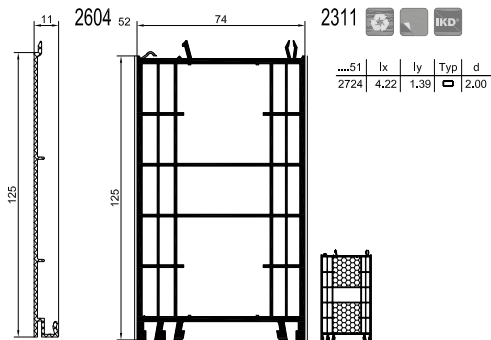

2604

2311

....51	lx	ly	Typ	d
2724	4,22	1,39	□	2,00

7160^{90S}

3178^{90S}