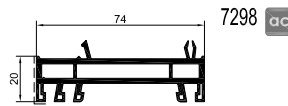

Rahmenverbreiterungen · Frame Extensions

S 8000 / GEALAN-LINEAR®

2601

2315

7298

2602

2313

....51	lx	ly	Typ	d
2724	4,22	1,39	□	2,00

7290

....51	lx	ly	Typ	d
2724	4,22	1,39	□	2,00

5540

....51	lx	ly	Typ	d
8716	1,74	1,05	□	1,50
8715	1,90	1,91	□	1,50
8727	2,20	1,35	□	2,00
5765	2,38	2,40	□	2,00

2603

7292

....51	lx	ly	Typ	d
2724	4,22	1,39	□	2,00
40x20x1,5	2,77	0,44	□	1,50

7289

....51	lx	ly	Typ	d
2724	4,22	1,39	□	2,00

2604

2311

....51	lx	ly	Typ	d
2724	4,22	1,39	□	2,00

7160^{90S}

3178^{90S}

GEALAN-windowfit – S 8000 / GEALAN-LINEAR®

2360

Dimension
50 mm
75 mm
100 mm
125 mm
175 mm
200 mm
225 mm
250 mm

2361

Dimension
50 mm
75 mm
100 mm
125 mm
150 mm
175 mm
200 mm
225 mm
250 mm

2374⁵¹

Dimension	Dimension
42 mm	132 mm
62 mm	152 mm
72 mm	182 mm
82 mm	212 mm
92 mm	252 mm
102 mm	300 mm
112 mm	350 mm
122 mm	400 mm

S 8000

GEALAN-LINEAR®

S 9000

S 9000 NL

GEALAN-KONTUR®

GEALAN-KUBUS®

Stulp

Sprossen

Glasleisten

Aussteifungen

Dichtungen

Rahmenverbreiterungen

Kopplungsprofile

Eckprofile

Verleistungen

Untere Anschlussprofile

Laibungsverkleidungen

GEALAN
HAFEN-CITY-FENSTER®

Schwellen
GEALAN-COMFORT®

GEALAN-CAIRE®

GEALAN-TEXINO

Hebeschiebesysteme

Schiebesysteme

Rollladen

Klappläden

Scuro

Cassonetto

Sonstiges