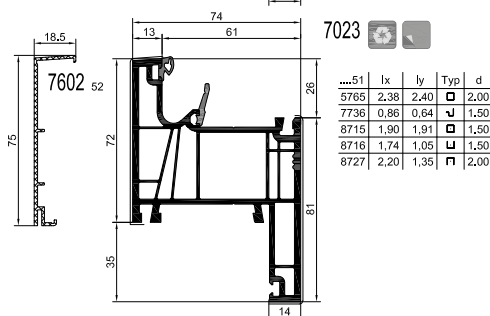

Blendrahmen · Frames

S 8000

GEALAN-LINEAR®

S 9000

S 9000 NL

GEALAN-KONTUR®

GEALAN-KUBUS®

Stulp

Sprossen

Glasleisten

Aussteifungen

Dichtungen

Rahmenverbreiterungen

Kopplungsprofile

Eckprofile

Verleistungen

Untere Anschlussprofile

Laibungsverkleidungen

GEALAN HAFEN-CITY-FENSTER®

Schwellen
GEALAN-COMFORT®

GEALAN-CAIRE®

GEALAN-TEXINO

Hebeschiebesysteme

Schiebesysteme

Rollladen

Klappläden

Scuro

Cassonetto

Sonstiges