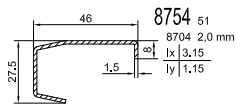

Aussteifungen · Reinforcements

Aussteifungen · Reinforcements

S 8000

GEALAN-LINEAR®

S 9000

S 9000 NL

GEALAN-KONTUR®

GEALAN-KUBUS®

Stulp

Sprossen

Glasleisten

Aussteifungen

Dichtungen

Rahmenverbreiterungen

Kopplungsprofile

Eckprofile

Verleistungen

Untere Anschlussprofile

Laibungsverkleidungen

GEALAN
HAFEN-CITY-FENSTER®

Schwellen
GEALAN-COMFORT®

GEALAN-CAIRE®

GEALAN-TEXINO

Hebeschiebesysteme

Schiebesysteme

Rollladen

Klappladen

Scurio

Cassonetto

Sonstiges