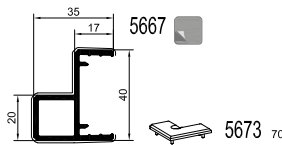

Rollladen

**Klappladen**

Scuro

Cassonetto

Sonstiges

5674 70

S 8000

GEALAN-LINEAR®