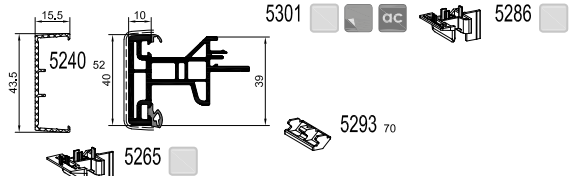

GEALAN HAFEN-CITY-FENSTER®

Schwellen  
GEALAN-COMFORT®

GEALAN-CAIRE®

5046

...51	lx	ly	Typ	d
5725	4.15	0.58	□	1.50
5726	5.27	0.71	□	2.00

GEALAN-TEXINO

5293 70

Hebeschiebesysteme