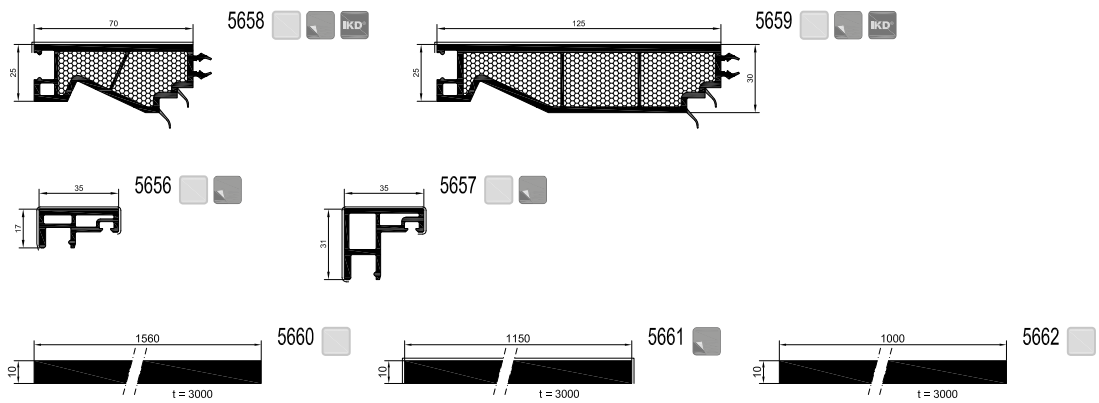

Cassonetto

Cassonetto

S 8000

GEALAN-LINEAR®

S 9000

S 9000 NL

GEALAN-KONTUR®

GEALAN-KUBUS®

Stulp

Sprossen

Glasleisten

Aussteifungen

Dichtungen

Rahmenverbreiterungen

Kopplungsprofile

Eckprofile

Verleistungen

Untere Anschlussprofile

Laibungsverkleidungen

GEALAN
HAFEN-CITY-FENSTER®

Schwellen
GEALAN-COMFORT®

GEALAN-CAIRE®

GEALAN-TEXINO

Hebeschiebesysteme

Schiebesysteme

Rollladen

Klappladen

Scuro

Cassonetto

Sonstiges