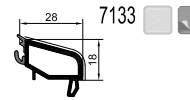

## Höhe 18 mm · Height 18 mm

S 8000

GEALAN-LINEAR®

S 9000

S 9000 NL

GEALAN-KONTUR®

GEALAN-KUBUS®

Stulp