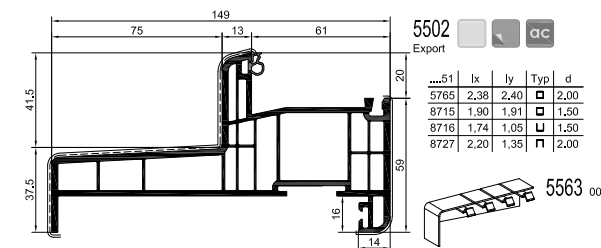

GEALAN-LINEAR®

S 9000

S 9000 NL

GEALAN-KONTUR®

GEALAN-KUBUS®

Stulp

Sprossen

Glasleisten

Aussteifungen

Dichtungen

Rahmenverbreiterungen

Kopplungsprofile

Eckprofile

Verleistungen

Untere Anschlussprofile

Laibungsverkleidungen

GEALAN HAFEN-CITY-FENSTER®

Schwellen
GEALAN-COMFORT®

GEALAN-CAIRE®

GEALAN-TEXINO

Hebeschiebesysteme

Schiebesysteme

Rollladen

Klappladen

Scuro

Cassonetto

Sonstiges