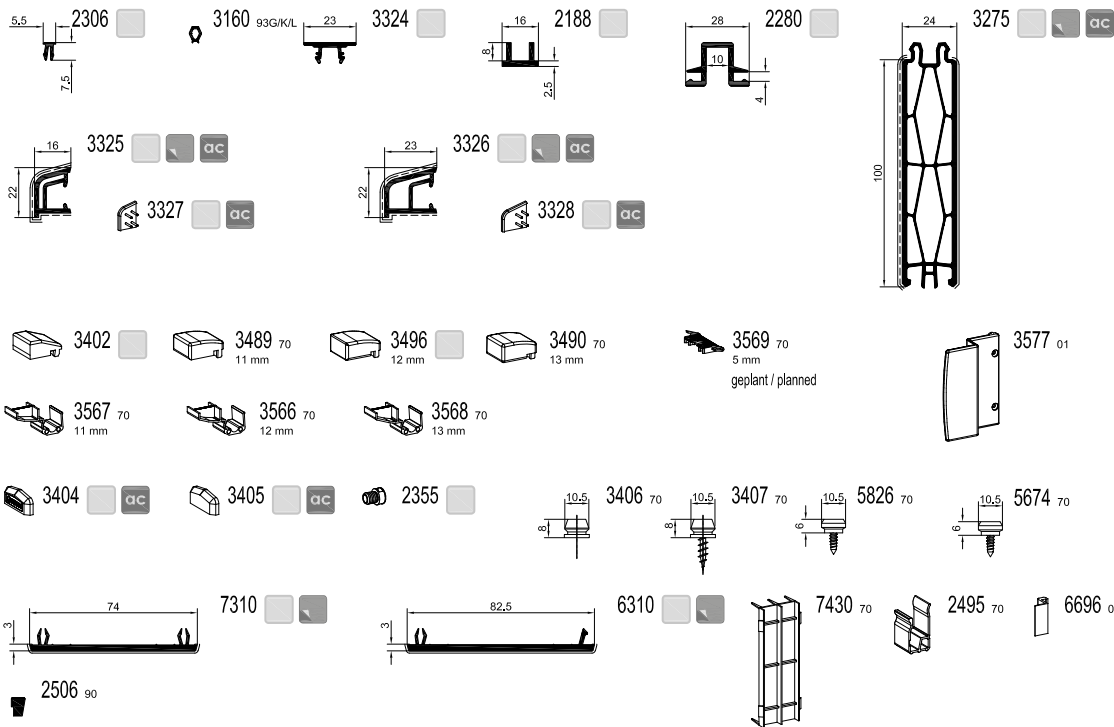

## Falztiefe 40 mm Schiebesystem 48 / 74 mm · Rabbet depth 40 mm, sliding system 48 / 74 mm