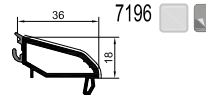

## Höhe 18 mm · Height 18 mm

S 8000

GEALAN-LINEAR®

S 9000

S 9000 NL

GEALAN-KONTUR®

GEALAN-KUBUS®

Stulp