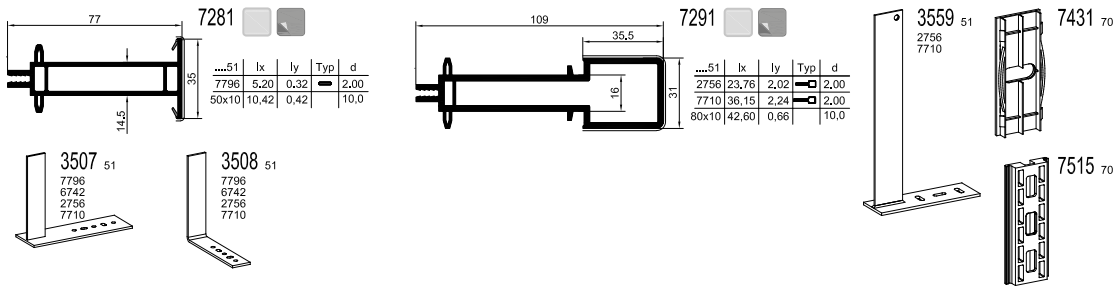

S 9000 / GEALAN-KONTUR® / GEALAN-KUBUS®