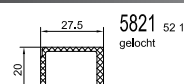

Roto Patlo Inowa