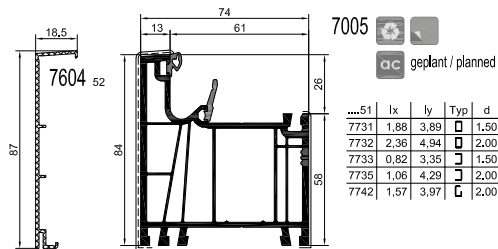

Blendrahmen · Frames

S 8000

GEALAN-LINEAR®

S 9000

S 9000 NL

GEALAN-KONTUR®

GEALAN-KUBUS®

Stulp

Sprossen

Glasleisten

Aussteifungen

Dichtungen

Rahmenverbreiterungen

Kopplungsprofile

Eckprofile

Verleistungen

Untere Anschlussprofile

Laibungsverkleidungen

GEALAN HAFEN-CITY-FENSTER®

Schwellen
GEALAN-COMFORT®

GEALAN-CAIRE®

GEALAN-TEXINO

Hebeschiebesysteme

Schiebesysteme

Rollladen

Klappläden

Scuro

Cassonetto

Sonstiges