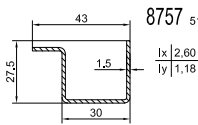

Aussteifungen · Reinforcements

Aussteifungen · Reinforcements

S 8000

GEALAN-LINEAR®

S 9000

S 9000 NL

GEALAN-KONTUR®

GEALAN-KUBUS®

Stulp

Sprossen

Glasleisten

Aussteifungen

Dichtungen

Rahmenverbreiterungen

Kopplungsprofile

Eckprofile

Verleistungen

Untere Anschlussprofile

Laibungsverkleidungen

GEALAN
HAFEN-CITY-FENSTER®

Schwellen
GEALAN-COMFORT®

GEALAN-CAIRE®

GEALAN-TEXINO

Hebeschiebesysteme

Schiebesysteme

Rollladen

Klappladen

Scurio

Cassonetto

Sonstiges