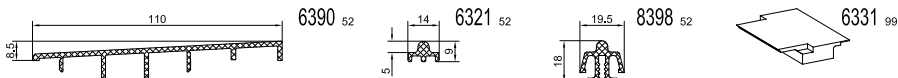

## S 9000 Zubehör Zarge umlaufend · System accessories, perimeter frame

Rollladen

Klappladen

Scuro

Cassonetto

Sonstiges