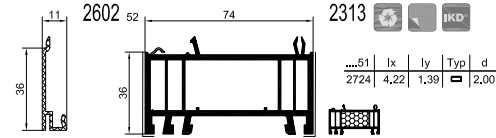

2602

2313

....51	lx	ly	Typ	d
2724	4,22	1,39	□	2,00