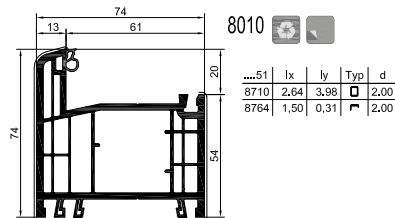

GEALAN-LINEAR®

S 9000

S 9000 NL

GEALAN-KONTUR®

GEALAN-KUBUS®

Stulp

Sprossen

Glasleisten

Aussteifungen

Dichtungen

Rahmenverbreiterungen

Kopplungsprofile

Eckprofile

Verleistungen

Untere Anschlussprofile

Laibungsverkleidungen

GEALAN HAFEN-CITY-FENSTER®

Schwellen
GEALAN-COMFORT®

GEALAN-CAIRE®

GEALAN-TEXINO

Hebeschiebesysteme

Schiebesysteme

Rollladen

Klappladen

Scuro

Cassonetto

Sonstiges