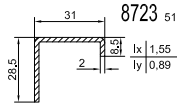

Aussteifungen · Reinforcements

Aussteifungen · Reinforcements

S 8000

GEALAN-LINEAR®

S 9000

S 9000 NL

GEALAN-KONTUR®

GEALAN-KUBUS®

Stulp

Sprossen

Glasleisten

Aussteifungen

Dichtungen

Rahmenverbreiterungen

Kopplungsprofile

Eckprofile

Verleistungen

Untere Anschlussprofile

Laibungsverkleidungen

GEALAN
HAFEN-CITY-FENSTER®

Schwellen
GEALAN-COMFORT®

GEALAN-CAIRE®

GEALAN-TEXINO

Hebeschiebesysteme

Schiebesysteme

Rollladen

Klappladen

Scurio

Cassonetto

Sonstiges