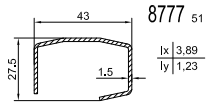

Aussteifungen · Reinforcements

Aussteifungen · Reinforcements

S 8000

GEALAN-LINEAR®

S 9000

S 9000 NL

GEALAN-KONTUR®

GEALAN-KUBUS®

Stulp

Sprossen

Glasleisten

Aussteifungen

Dichtungen

Rahmenverbreiterungen

Kopplungsprofile

Eckprofile

Verleistungen

Untere Anschlussprofile

Laibungsverkleidungen

GEALAN
HAFEN-CITY-FENSTER®

Schwellen
GEALAN-COMFORT®

GEALAN-CAIRE®

GEALAN-TEXINO

Hebeschiebesysteme

Schiebesysteme

Rollladen

Klappladen

Scurio

Cassonetto

Sonstiges