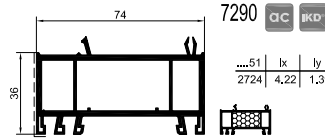

7290

....51	lx	ly	Typ	d
2724	4,22	1,39	□	2,00