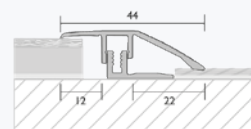

Silber eloxiert	6400019400	44 x 1000 mm
	6400020300	44 x 2700 mm
Champagne eloxiert	6400019500	44 x 1000 mm
	6400020400	44 x 2700 mm
Edelstahl eloxiert	6400019600	44 x 1000 mm
	6400020500	44 x 2700 mm