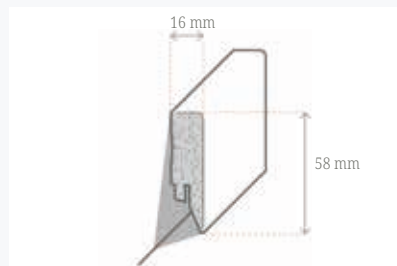

3910079700
16x58x2500 mm

Befestigung mit Clip Nr. 4 möglich

Designleiste
Uni schwarz
MDF
Grundierfolie

3910079600
16x58x2500 mm

Befestigung mit Clip Nr. 4 möglich

Designleiste
Metall bronze
MDF
Grundierfolie