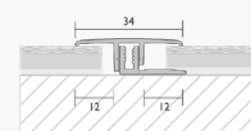

Silber eloxiert	6400017600	34 x 1000 mm
	6400018500	34 x 2700 mm
Champagne eloxiert	6400017700	34 x 1000 mm
	6400018600	34 x 2700 mm
Edelstahl eloxiert	6400017800	34 x 1000 mm
	6400018700	34 x 2700 mm