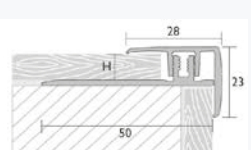

Treppenkantenprofil
Prostep Universal Alu
Höhendifferenz 6,5-15 mm

Silber eloxiert	6400028800	Länge 1000 mm
	6400029100	Länge 3000 mm
Champagne eloxiert	6400028900	Länge 1000 mm
	6400029200	Länge 3000 mm
Edelstahl eloxiert	6400029000	Länge 1000 mm
	6400029300	Länge 3000 mm