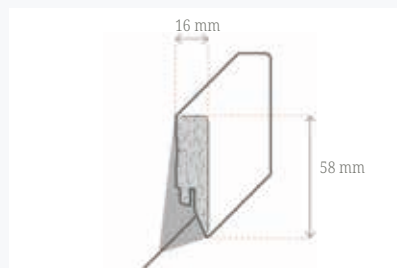

3910079600
16x58x2500 mm

Befestigung mit Clip Nr. 4 möglich

Designleiste
Metall bronze
MDF
Grundierfolie