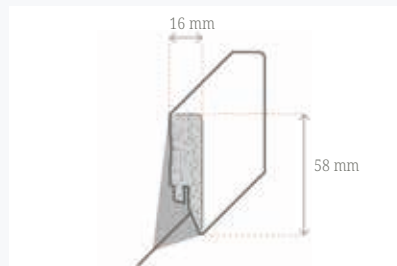

3910079400
16x58x2500 mm

Befestigung mit Clip Nr. 4 möglich

Designleiste
Metall Stahl
MDF
Grundierfolie