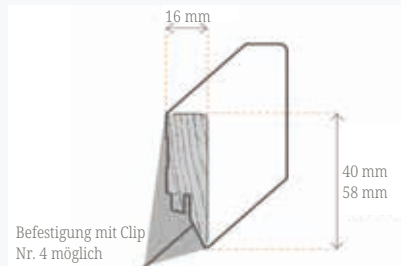

Sockelleisten weiss

Sockelleiste
Massivholzkern
Starkfolie
RAL 9010

3910024200 16x40x2400 mm
3910024100 16x58x2400 mm

Sockelleiste
Massivholzkern
Starkfolie
RAL 9016