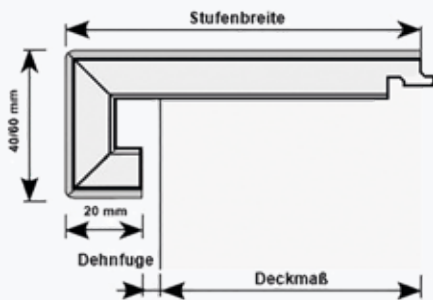

Parkett Fischgrät

Parkett | Fischgrät
Eiche Stuttgart

Treppenkanten

Herstellbar aus jedem Fertigparkett

Stufenlänge: entsprechend der eingesetzten Originaldielen: 1092 – 2200 mm
 Belagsdicke: entsprechend den Bodendicken des Parkett-Sortiments von 10,2 bis 15 mm
 Oberfläche: entsprechend der eingesetzten Parkettziele Lack, Mattlack oder Natur Öl mit allen weiteren Ausstattungen wie gefaste Kanten, Bürstung oder Kolorierung.

Klassik 40

Eingesetzte Dielenbreite	207 mm	187 mm	180 mm	130 mm
Stufenbreite	131 mm	111 mm	104 mm	54 mm
Deckmaß bei Kontakt zur alten Stellstufe	106 mm	86 mm	79 mm	29 mm

Klassik 60

Eingesetzte Dielenbreite	207 mm	187 mm	180 mm	130 mm
Stufenbreite	111 mm	91 mm	84 mm	34 mm
Deckmaß bei Kontakt zur alten Stellstufe	86 mm	66 mm	59 mm	9 mm