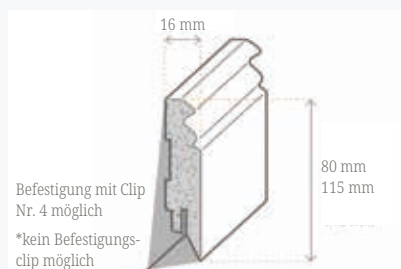

3910021500 16x80x2500 mm
3910021700* 16x115x2500 mm

Sockelleiste
Massivholzkern - lackiert
Berliner Profil
RAL 9010