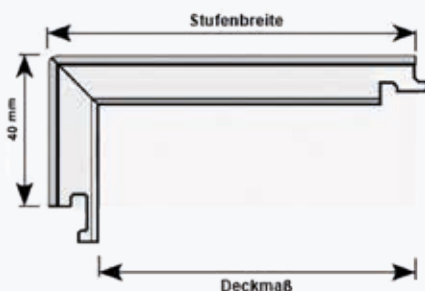

Parkett Fischgrät

Parkett | Fischgrät
Eiche Stuttgart

Treppenkanten

Herstellbar aus jedem Fertigparkett

Stufenlänge: entsprechend der eingesetzten Originaldielen: 1092 – 2200 mm
 Belagsdicke: entsprechend den Bodendicken des Parkett-Sortiments von 10,2 bis 15 mm
 Oberfläche: entsprechend der eingesetzten Parkettziele Lack, Mattlack oder Natur Öl mit allen weiteren Ausstattungen wie gefaste Kanten, Bürstung oder Kolorierung.

Klassik 40

Eingesetzte Dielenbreite	207 mm	187 mm	180 mm	130 mm
Stufenbreite	131 mm	111 mm	104 mm	54 mm
Deckmaß bei Kontakt zur alten Stellstufe	106 mm	86 mm	79 mm	29 mm

Klassik 60

Eingesetzte Dielenbreite	207 mm	187 mm	180 mm	130 mm
Stufenbreite	111 mm	91 mm	84 mm	34 mm
Deckmaß bei Kontakt zur alten Stellstufe	86 mm	66 mm	59 mm	9 mm

Modern

Eingesetzte Dielenbreite	207 mm	187 mm	180 mm	130 mm
Stufenbreite	161 mm	141 mm	134 mm	84 mm
Deckmaß bei Kontakt zur alten Stellstufe	146 mm	126 mm	119 mm	69 mm

Treppenkanten

Treppenkanten
aus Fertigparkett