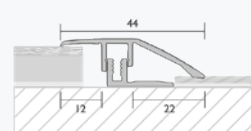

Silber eloxiert	6400020000	Länge 1000 mm
	6400019700	Länge 2700 mm
Champagne eloxiert	6400020100	Länge 1000 mm
	6400019800	Länge 2700 mm
Edelstahl eloxiert	6400020200	Länge 1000 mm
	6400019900	Länge 2700 mm