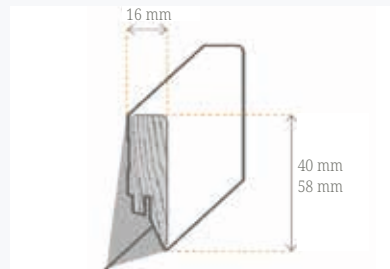

Sockelleisten Holz

Sockelleiste
Massivholzkern
Mattlack

Eiche natur

3910022700 16x40x2400 mm

3910022400 16x58x2400 mm

Eiche weiss

3910022600 16x40x2400 mm

3910022300 16x58x2400 mm

Canadischer Ahorn

3910022100 16x58x2400 mm

Buche

3910022500 16x58x2400 mm

Esche

3910022200 16x58x2400 mm