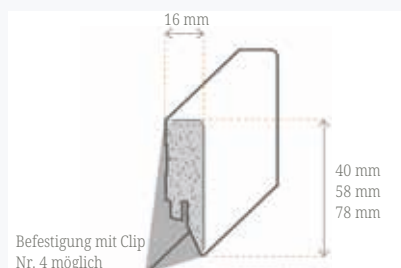

3910000200 16x40x2500 mm
3910000300 16x58x2500 mm
3910020500 16x78x2500 mm

Sockelleiste
MDF
Hamburger Profil
RAL 9016