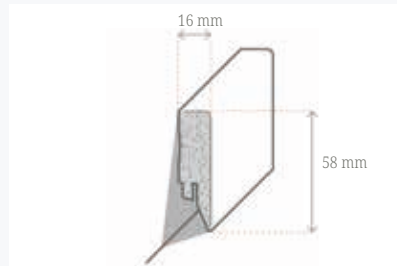

3910021500 16x80x2500 mm
3910021700* 16x115x2500 mm

Sockelleiste
Massivholzkern - lackiert
Berliner Profil
RAL 9010

3910020400 19x78x2400 mm
3910020900 19x120x2400 mm

Designleisten

Designleiste
Stahl gebürstet
MDF
Grundierfolie