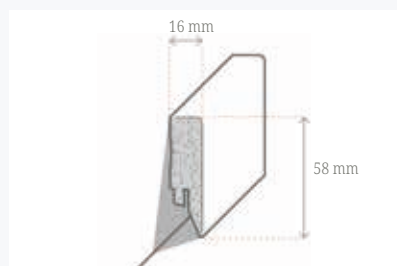

3910079500
16x58x2500 mm

Befestigung mit Clip Nr. 4 möglich

Designleiste
Metall Leinen
MDF
Grundierfolie

3910079400
16x58x2500 mm

Befestigung mit Clip Nr. 4 möglich

Designleiste
Metall Stahl
MDF
Grundierfolie