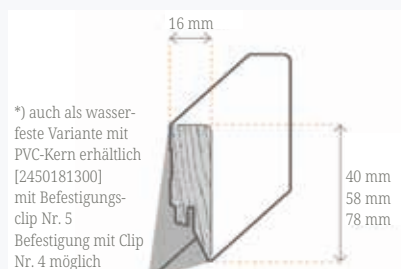

3910020700 16x40x2400 mm
3910020600* 16x58x2400 mm
3910021000 16x78x2400 mm

Sockelleiste
MDF
Grundierfolie
RAL 9016

3910000200 16x40x2500 mm
3910000300 16x58x2500 mm
3910020500 16x78x2500 mm

Sockelleiste
MDF
Hamburger Profil
RAL 9016