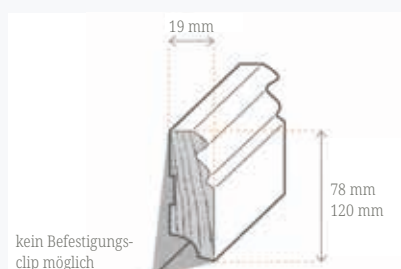

3910020400 19x78x2400 mm
3910020900 19x120x2400 mm