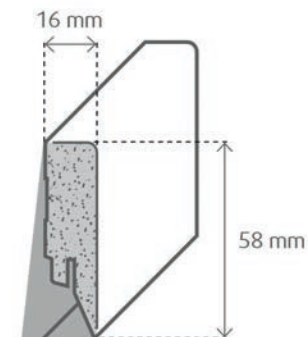

Massivholz eckig – Starkfolie weiß RAL 9016

A0013860/KO43 Maße: 16x40x2400 mm / VPE: 10 Stück
A0013617/KO37 Maße: 16x58x2400 mm / VPE: 10 Stück