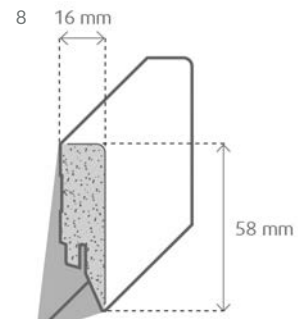

Hartschaum eckig - Grundierfolie weiß RAL 9016 (wasserfest)
A0013861/KO42 Maße: 16x58x2400 mm / VPE: 10 Stück