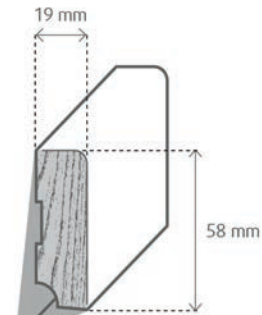

Massivholz abgerundet – weiß lackiert RAL 9010

A0013224/KO20 Maße: 19x58x2400 mm / VPE: 10 Stück
A0013225/KO21 Maße: 19x96x2400 mm / VPE: 10 Stück