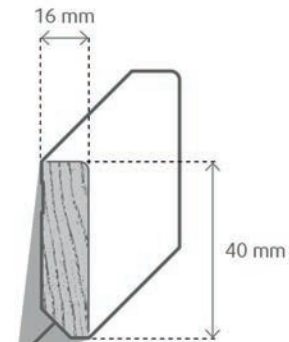

Massivholz eckig - weiß lackiert RAL 9010

A0013220/KO16 Maße: 16x40x2400 mm / VPE: 10 Stück
A0013221/KO17 Maße: 16x58x2400 mm / VPE: 10 Stück
A0013222/KO18 Maße: 16x78x2400 mm / VPE: 5 Stück