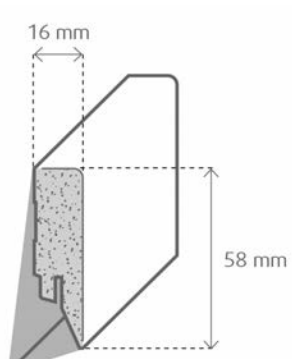

MDF Altbau Hamburger Profil - Grundierfolie weiß RAL 9010
A0013203/KO04 Maße: 16x58x2500 mm / VPE: 10 Stück
A0013204/KO05 Maße: 16x80x2500 mm / VPE: 5 Stück
A0013205/KO06 Maße: 16x115x2500 mm / VPE: 5 Stück