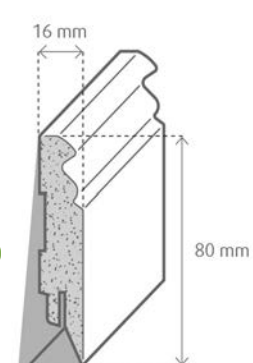

Natura Sockelleisten Sortiment