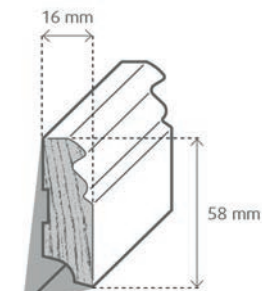

Massivholz Altbau – Starkfolie weiß RAL 9016

A0013894/KO44 Maße: 16x58x2400 mm / VPE: 10 Stück