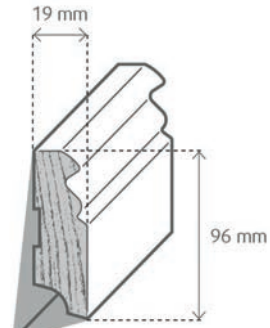

Massivholz Altbau – weiß lackiert RAL 9010

A0013223/KO19 Maße: 19x96x2400 mm / VPE: 10 Stück
A0013508/KO34 Maße: 19x78x2400 mm / VPE: 10 Stück