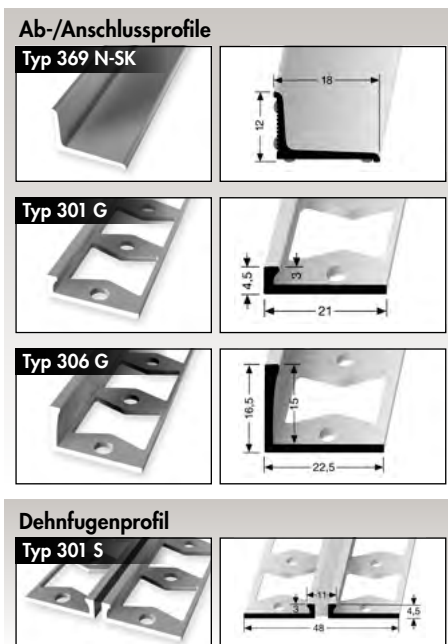

Best-Profile (MC: PKZUPR)