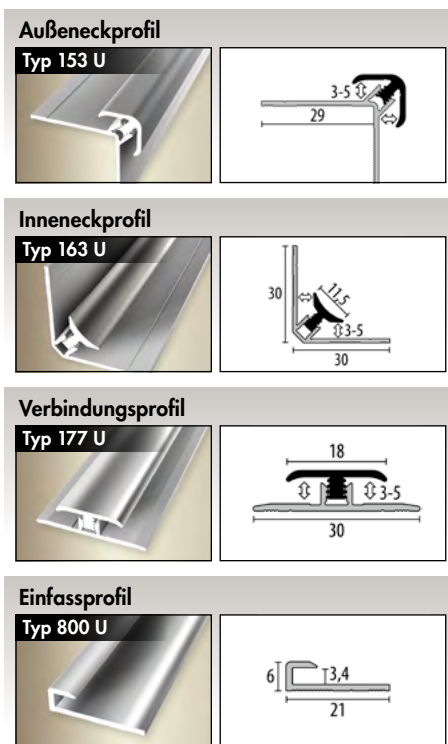

Design-Wandprofile für CREAMIN TILES (MC: PKZUPR)